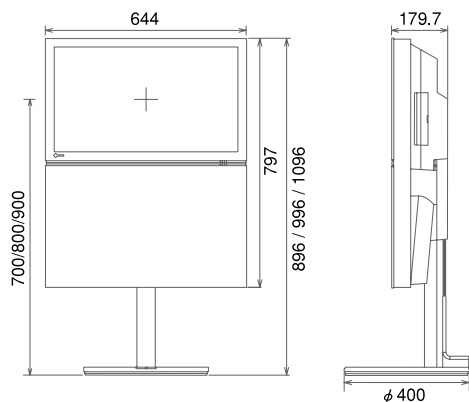

■寸法図

安全に関するご注意 正しくお使いいただくため、ご使用前に必ず「取扱説明書」をお読みください。
この製品は屋内専用仕様です。なお、水、湿気、湯気、ほこり、油煙等の多い場所や熱源の近くに置いたり、製品の通風孔をふさぐような設置の仕方はしないでください。火災、感電などの原因となることがあります。

■製品に関するお問い合わせ・ご購入は (EIZOダイレクト)

0120-91-7701

【受付時間】9:30～18:00 (土曜、日曜、祝日、年末年始、夏期休業日を除く)

■ホームページ

<http://direct.eizo.co.jp>

EIZO株式会社 〒924-8566 石川県白山市下柏野町153番地

Copyright © 2008 EIZO NANO CORPORATION All rights reserved. 2008年4月作成 (061007D) Printed in Japan. 4.2008.10K

SC26XD1

26V型 地上・BS・110度CSデジタルハイビジョン液晶テレビ
オープン価格/EIZOダイレクト販売価格 99,750円 (税込)

■仕様

型名	SC26XD1		
放送／メディア	地上デジタル	○	
	CATV/バスレフ対応※1	○	
	BS/110度CSデジタル	○	
	地上アナログ	1～62ch	
	アナログCATV※1	C13～C38	
DVD/CDプレイヤー	—		
映像	液晶パネル	26V型ワイド/VAモード	
	有効画面サイズ (幅×高さ/対角)	575.7×323.7/660.4mm	
	画素数 (水平×垂直)	1366×768	
	輝度	500cd/m²	
	視野角 (水平/垂直)	170°/170°	
	3次元Y/C分離	○	
	デジタルゴーストリダクション	○	
	デジタルノイズリダクション	○	
	明るさ自動調整	○	
	コントラスト拡張	○	
	ガンマ/色温度調整	○	
	2画面機能	○	
	電子番組表 (EPG)	○	
音声	デジタルアンプ	○	
	BBE	○	
	サラウンド回路	○	
	オートゲインコントロール	○	
	5バンドコライザー	○	
	スピーカー仕様	フルレンジバスレフ 100mm×2	
	音声出力	12W×12W (JEITA)	
	入出力端子	ビデオ・Sビデオ入力 (側面/背面)	0/2
D端子入力 (種類×数)	D4×2		
コンポーネント入力	1		
HDMI入力	1		
PC入力	映像	1 (D-Sub15ピン (ミニ))	
	音声	1 (φ3.5ステレオミニ)	
メモリーカード	SD、MMC、メモリースティック		
ビデオ・Sビデオ出力 (デジタル放送録画用)	1		
光デジタル音声出力※2	1		
ヘッドフォン出力	1 (φ3.5ステレオミニ)		
i.LINK	2 (S400・TS)		
LAN端子	1 (10/100BASE-T)		
電話回線 (モデム) 端子	1		
本体寸法 (幅×高さ×奥行)	644×896/996/1096×400mm ※スタンド含む		
質量	28.5kg ※スタンド含む		
消費電力	155W (1.0W以下)		
( )内は待機電力	年間消費電力量 (映像モード:標準時)※3	155kWh/年	
その他	オフタイマー	○	
	高さ調節	3段階 (0、100、200mm)	
	スウィーベル	360°	
	ケーブルマネジメント	○	
保証	お買い上げの日より3年間		
環境対応	J-Moss 含有マーク、EIZO Eco Products 2004		
付属品	リモコン、リモコンホルダー、リモコン用乾電池 (単4形×2)、電源コード、アンテナ接続ケーブル、ビデオコントローラー、電話回線ケーブル、電話ケーブル分配器、B-CASカード、B-CASファーストステップガイド、取扱説明書、操作ガイド、保証書		

※1 CATVを受信するときには使用する機器ごとに、CATV会社との受信契約が必要です。さらにスクランブルのかかった有料放送の視聴・録画にはホームターミナル (アダプタ) が必要です。くわしくはCATV会社にご確認ください。またCATVの受信は、サービスの行われている地域のみ受信可能です。
※2 デジタル放送およびi.LINKからの入力音声に対応
※3 年間消費電力量とは、省エネルギー法に基づいて、型サイズや受信機の種類別の算定式により、一般家庭での平均視聴時間を基準に算出した、一年間に使用する電力量です。