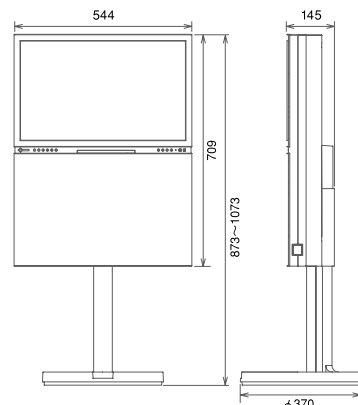

SC23XA1 23V型DVDプレーヤー内蔵カラー液晶テレビ

■外形寸法図(単位:mm)

スマートなボディに DVDプレーヤー内蔵

TVはもちろん、DVD、CDもこれ1台でOK。CD音声モードでは、TVやDVDの映像を見ながらCDを聴くという楽しみ方が可能です。

DTS対応の 光デジタル音声出力

DVDビデオのオプション音声フォーマット・DTSに対応。5.1chシステムで、よりオリジナルに近い音声再現が楽しめます。

高画質・高音質を極める EIZO V.S. Technology

ハイエンドPCモニターで培ってきた妥協を許さない高画質へのこだわり、豊かな臨場感を生み出す心地よいサウンドの追求。これらを極めようとするEIZOの、技術とマインドの集大成が、「EIZO V.S. Technology」です。

■高さは無段階に 調節可能。

金属の質感を生かした新スタンドを採用。ライフスタイルに合わせて、高さを調整することができます。

■画面が360度に 動くスワイベル機能

台座は360度回転可能。ベッドから、テーブルから、ソファから…。見やすい位置に向けてください。

■ケーブルは スタンド部に収納

ケーブルは正面からは見え、背面もスッキリ。モノとしての美しさにもこだわりました。

SPECIFICATION

表示部	
液晶パネル	23V型ワイド/IPSモード
画面寸法(幅×高さ)	501.1×300.6mm
表示画素数	1280×768
輝度	450cd/m²
視野角(水平/垂直)	170°/170°
放送	
地上アナログ放送	○
アナログCATV	○
DVDプレーヤー	
対応メディア	DVDビデオ、DVD-R(DVDビデオフォーマット) CD、CD-R、CD-RW(音楽CDフォーマット)
映像	
映像モード	4モード
ゴーストリダクション	○
3次元Y/C分離	○
映像ガンマ調整	3モード
色温度調整	5モード
明るさ自動調整機能	○

デジタルノイズリダクション	○(3モード)
2画面機能	○※1
画面静止	○
オフタイマー	○
音声	
音声モード	4モード
BBE	○
サラウンド	○
5バンドイコライザー	○
AGC	○
入力別音声レベル設定	○
CD音声モード	○
スピーカ仕様	フルレンジバスレフ10cm×2
音声出力	5W+5W(JEITA)
入出力端子	
ビデオ入力	1系統
Sビデオ入力	1系統
D端子入力	1系統(D4)
ビデオ音声入力	1系統

D端子音声入力	1系統
光デジタル音声出力	1系統
ヘッドフォン出力	1系統
電源	
消費電力(待機電力)	85W(0.1W以下)
外形寸法	
(幅×高さ×奥行き)スタンド部含む	544×873~1073×370mm
重量	
(スタンド部含む)	19.5kg
その他	
スワイベル機能	360°
昇降スタンド機能	無段階(20cm可変)
保証	
お買い上げの日より3年間 ※ただし、DVD用光学ドライブユニットの保証期間は、お買い上げの日より1年間となります。	
主な付属品	
リモコン、リモコンホルダー、リモコン用乾電池(単4形×2)、電源コード、アンテナ接続ケーブル、取扱説明書、保証書	

※1:ビデオ入力テレビ、DVDとD端子入力は2画面不可。

安全に関するご注意

正しくお使いいただくため、ご使用前に必ず「取扱説明書」をお読みください。

この製品は屋内専用仕様です。なお、水、湿気、湯気、ほこり、油煙等の多い場所や熱源の近くに置いたり、製品の通風孔をふさぐような設置の仕方はしないでください。火災、感電などの原因となることがあります。

■FORIS.TVホームページ

<http://FORIS.TV>

■製品に関するお問い合わせは

EIZOコンタクトセンター 0120-956-812

受付時間:月~金 9:30-18:00(祝祭日、弊社休業日を除く)

■製品のご購入は

EIZOダイレクト 0120-91-7701

<http://direct.eizo.co.jp>

お買い求めは信用のある当店で

EIZO株式会社 〒924-8566 石川県白山市下柏野町153番地

Copyright © 2005 EIZO NANA CORPORATION All rights reserved. 2005年10月作成(051003)Printed in Japan,10, 2005, 3.5K