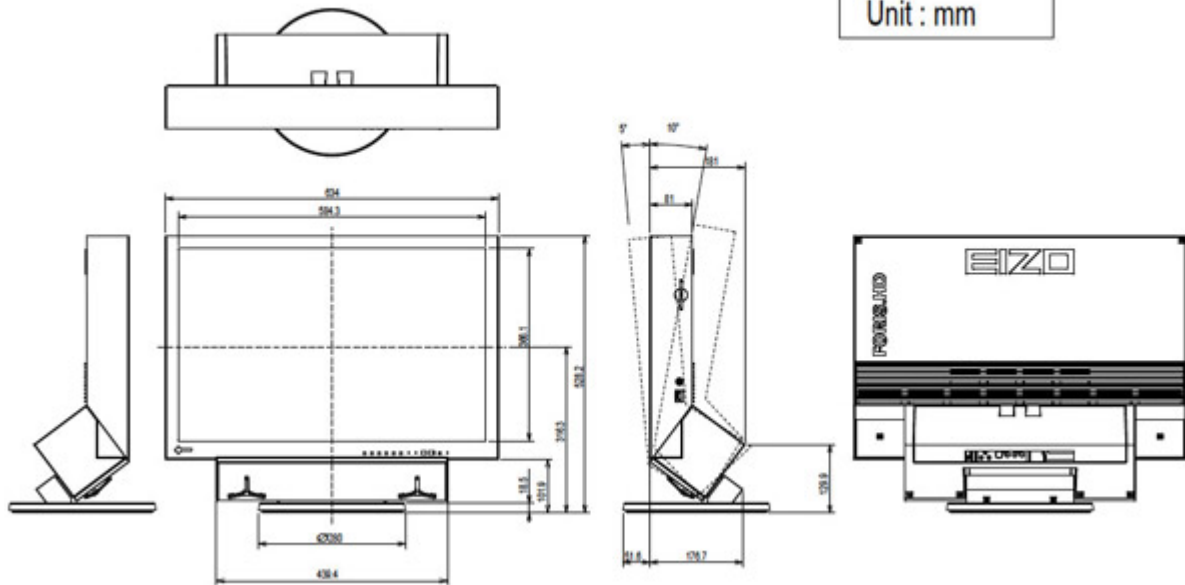

DT27ZD1

Unit : mm

1. ※ 1 CATVを受信するときには使用する機器ごとに、CATV会社との受信契約が必要です。さらにスクランブルのかかった有料放送の視聴・録画にはホームターミナル（アダプター）が必要です。くわしくはCATV会社にご確認ください。またCATVの受信は、サービスの行われている地域のみ受信可能です。
   - ※ 2 地上アナログチューナーを搭載していません。本製品のみでは地上アナログ放送（アナログCATV含む）をご覧になれません。
   - ※ 3 デジタル放送の音声出力のみ対応。
   - ※ 4 年間消費電力量とは、省エネルギー法に基づいて、型サイズや受信機の種類別の算定式により、一般家庭での平均視聴時間を基準に算出した、一年間に使用する電力量です。
   - ※ 5 親画面がPC入力、子画面がPC以外の入力が可能なPinP（ピクチャー・イン・ピクチャー）機能です。
   - ※ 6 当社のJ-Mossグリーンマーク製品の詳細情報は、<http://www.eizo.co.jp/company/ecology/jmoss/>をご覧ください。
2. 製品回収・リサイクルシステムについての詳細は、[製品リサイクルについて](#)をご覧ください。
3. 液晶パネルは、非常に精密度の高い技術で作られています。画素欠けや常時点灯する画素が見える場合がありますのであらかじめご了承ください。また、有効ドット数の割合は99.99%以上です。