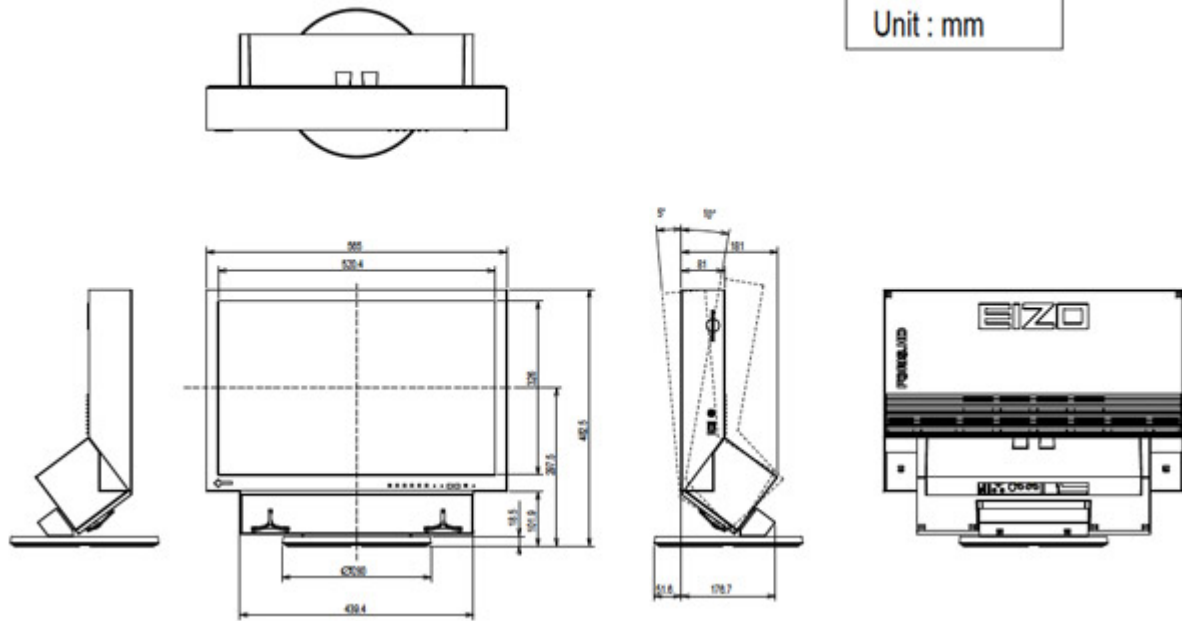

概要

スペック

型番	
フォリスブルー	DT24ZD1-BL
ホワイト	DT24ZD1-WT
放送 メディア 通信	
地上デジタル	○ (CATVパススルー対応 ※1)
BS/110度CSデジタル	○
地上アナログ	— ※2
アクトピラ ベーシック	○
映像	
液晶パネル	24V型ワイド/VAモード
有効画面サイズ (幅×高さ/対角)	518.4×324.0/611.3mm
画素数 (水平×垂直)	1920×1200
輝度	360cd/m ²
視野角 (水平/垂直)	178° /178°
ノイズフィルター	○
コントラスト拡張	○
明るさ自動調整	○
黒レベル自動調整	○
ガンマ/色温度調整	○
自動シャープネス	○
電子番組表 (EPG)	○
音声	
デジタルアンプ	○

スピーカー仕様	フルレンジバスレフ 50mm×2
音声最大出力	4W×4W (JEITA)
入出力端子	
Sビデオ/コンポジット入力	1
D端子入力 (D4)	1
HDMI入力 (側面/背面)	1/2
PC入力	映像：1 (DVI-I 29ピン/HDCP対応) 音声：1 (Ø3.5ステレオミニ)
Sビデオ/コンポジット出力 (デジタル放送録画用)	1
光デジタル音声出力 ※3	1
アナログ音声出力	1 (Ø3.5ステレオミニ)
ヘッドフォン出力	1 (Ø3.5ステレオミニ)
LAN端子	1 (10BASE-T)
電話回線 (モデム) 端子	1
本体寸法 (幅×高さ×奥行)	565×483×280mm ※スタンド含む
質量	13.0kg ※スタンド含む
消費電力 () 内は待機電力	120W (1.0W以下) 年間消費電力量 (映像モード：標準時) ※4：115kWh/年
その他	
PinP (ピクチャー・イン・ピクチャー) ※5	○
オフタイマー	○
チルト	上10° /下5°
スウィーベル	360°
ケーブルマネージメント	○
環境対応	J-Mossグリーンマーク ※6
保証	お買い上げの日より3年間
付属品	リモコン、リモコン用乾電池 (単3形×2)、2芯アダプタ付電源コード (2.0m)、アンテナ接続ケーブル (3.5m)、ビデオコントローラー、電話回線ケーブル (10m)、電話回線ケーブル分配器、B-CASカード、B-CASファーストステップガイド、取扱説明書、かんたんガイド、保証書

寸法図

DT24ZD1

Unit : mm

- ※ 1 CATVを受信するときには使用する機器ごとに、CATV会社との受信契約が必要です。さらにスクランブルのかかった有料放送の視聴・録画にはホームターミナル（アダプター）が必要です。くわしくはCATV会社にご確認ください。またCATVの受信は、サービスの行われている地域のみ受信可能です。
 - ※ 2 地上アナログチューナーを搭載していません。本製品のみでは地上アナログ放送（アナログCATV含む）をご覧になれません。
 - ※ 3 デジタル放送の音声出力のみ対応。
 - ※ 4 年間消費電力量とは、省エネルギー法に基づいて、型サイズや受信機の種類別の算定式により、一般家庭での平均視聴時間を基準に算出した、一年間に使用する電力量です。
 - ※ 5 親画面がPC入力、子画面がPC以外の入力が可能なPinP（ピクチャー・イン・ピクチャー）機能です。
 - ※ 6 当社のJ-Mossグリーンマーク製品の詳細情報は、<http://www.eizo.co.jp/company/ecology/jmoss/>をご覧ください。
- 製品回収・リサイクルシステムについての詳細は、[製品リサイクルについて](#)をご覧ください。
- 液晶パネルは、非常に精密度の高い技術で作られていますが、画素欠けや常時点灯する画素が見える場合がありますのであらかじめご了承ください。また、有効ドット数の割合は99.99%以上です。