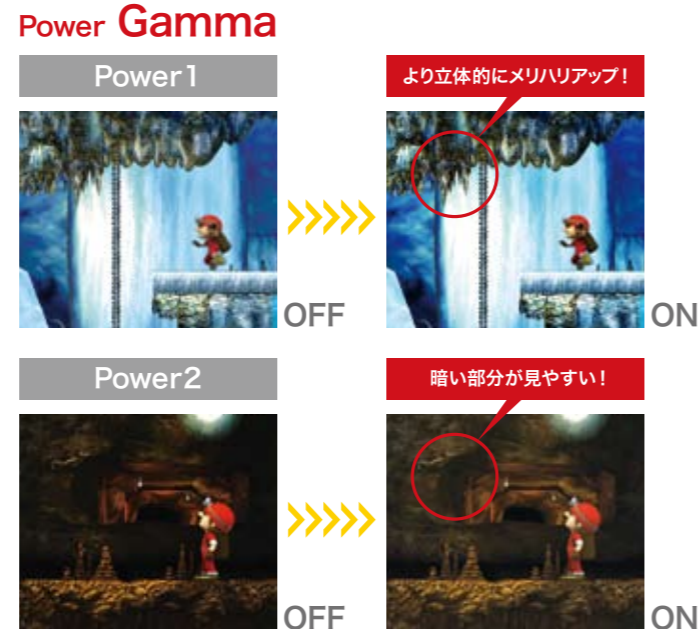

ゲーム・映画・デジタルフォト・電子書籍…
FORIS FS2331がもたらすデジタルエンターテインメントの新たな体験。

ゲーム・映画をパワフルに楽しめる！

メリハリあるクリアな映像を再現するGameモード

Gameモードを選択すると、自動的に「Power Resolution」と「Power Gamma」が適用され、ゲームに適したメリハリあるクリアな映像を楽しむことができます。

[Power Resolution]

EIZO独自のチューニングで画像の解像感を強調し、低解像度から高解像度のコンテンツまでクリアな映像を再現します。Power Resolutionは3段階に調整可能です。

[Power Gamma]

ゲームやアニメ映像に適した専用モードとして2種類のガンマ設定を搭載。「Power1」は、コントラスト感を向上させることで、より立体的なメリハリのある映像を楽しめます。「Power2」では、暗部を補正し、暗いシーンが多いゲームなどが見やすくなります。

2系統のHDMI入力端子を搭載

デジタル信号に対応するDVI-D 24ピン、アナログ信号に対応するD-Sub 15ピン(ミニ)各1系統に加え、HDMI入力端子を2系統も搭載しており、最新のゲーム機やAV機器を自在に接続できます。HDMI入力は、PC信号もサポートしています。

フルHD(1920×1080)液晶パネル

1080pのフルハイビジョン映像をドット・バイ・ドットで表示し、ゲームや映画などを高精細かつ臨場感あふれる映像で存分に楽しめます。

■ HDコンテンツを表示した場合

コントラスト拡張技術により最大10000:1の高コントラストを実現

表示する動画に応じて、動的にバックライトの制御を行うコントラスト拡張技術を搭載。コントラスト拡張ON時は、高コントラスト比10000:1を実現。引き締まったリアルな黒を実現し、深みと奥行き感のある映像を楽しめます。

映画鑑賞に適した表示を再現するCinemaモード

温かくやわらかな、特に暗部の表現力を重視した映像を楽しむことができます。

最小遅延1フレーム以下

映像表示までの遅延をわずか1フレーム以下*に抑えているので、タイミングが求められるゲームアクションでもストレスなく楽しめます。

* 黒枠なしのフルスクリーンの場合

動画をクリアに表示するオーバードライブ回路

オーバードライブ回路を搭載し、動画表示で重要な中間階調域の応答速度を高速化。残像感を大幅に低減させるとともに、動きの速いシーンにおける白とびや黒つぶれをおさえ、明るく、くっきりとした立体感豊かな映像を再現します。

スピーカーを搭載

出力500mWのステレオスピーカーを搭載し、音声ニーズに対応します。

デジタルフォトがどんどん楽しくなる！

カラーマッチングツール「EIZO EasyPIX」に対応

専用ソフトウェアの手順に従うだけの簡単操作で、プリントとモニターの色合わせが行えます。また、専用センサーを同梱した別売のパッケージ版を使えば、プリンタ出力とモニター表示のマッチングのほか、撮影データやWeb画像の閲覧に適した表示など、各種用途に合わせ、より簡単で安定した調整が可能です。

※EIZO EasyPIX Softwareは、EIZO Webサイトから無償ダウンロードできます。
http://www.eizo.co.jp/support/download/
※FS2331でEIZO EasyPIXを使用する場合、Windows版のみ対応・HDMI接続非対応です。

10bitガンマ補正・約1677万色のフルカラー表示