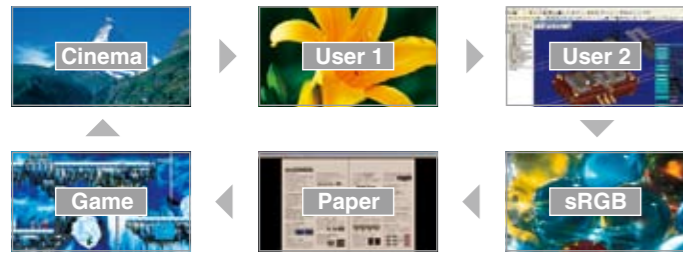

FORIS® FS2331

58cm(23.0)型 カラー液晶モニター

●オープン価格※1

コンテンツに合わせて最適な表示モードを選択可能

多様なカラーモードを搭載し、Gameモード、Cinemaモード、Paperモードのほか、個別に調整した設定値とEIZO EasyPIXで調整したマッチング結果をそれぞれに保存できるUserモードを2種備えています。また、各モードをあらかじめアプリケーションごとに関連づけて設定しておくことで、使用するアプリケーションを切替えるたびに適切な表示に自動切替えるAuto FineContrast機能も搭載しています。

好みに応じてカスタマイズ可能なカラーシートを3色付属 ※取付けイメージ

コンパクトなリモコンを標準装備

入力切替え、音量、画面サイズ、カラーモードなどをダイレクトに操作できる、コンパクトなリモコンを標準装備。

抜き差しが便利な側面にヘッドホンジャックを搭載

お手持ちのヘッドホンと接続することで周囲を気にせずに音声を聞くことができます。

■ オプション

58cm(23.0)型液晶モニター用保護パネル(光沢面/ノングレア面 両用)