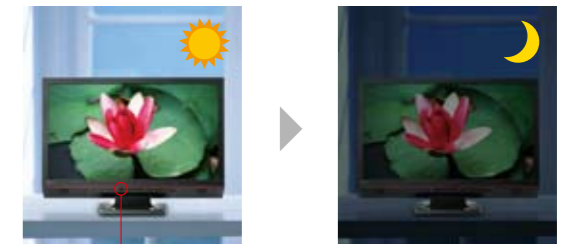

画面の明るさを自動調整するAuto EcoView

外光センサーが周囲の明るさを検知して、モニター表示を最適な明るさ(輝度)に抑える自動調光機能Auto EcoViewを搭載。一般的な液晶モニターが輝度を最大値に固定した状態で出荷するのに対し、FS2331はAuto EcoViewを有効の状態でお届けしています。設置してすぐに適切な輝度調整が行われるため、まぶしさや暗すぎによる目の負担や疲労を抑制します。

Auto EcoView センサー部