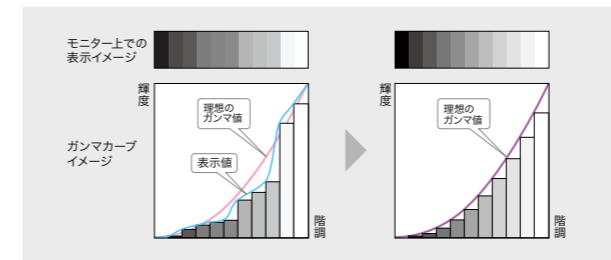

ゲーム・映画・デジタルフォト・電子書籍…
FORIS FS2331がもたらすデジタルエンターテインメントの新たな体験。

ゲーム・映画をパワフルに楽しめる！

メリハリあるクリアな映像を再現するGameモード

Gameモードを選択すると、自動的に「Power Resolution」と「Power Gamma」が適用され、ゲームに適したメリハリあるクリアな映像を楽しむことができます。

[Power Resolution]

EIZO独自のチューニングで画像の解像感を強調し、低解像度から高解像度のコンテンツまでクリアな映像を再現します。Power Resolutionは3段階に調整可能です。

[Power Gamma]

ゲームやアニメ映像に適した専用モードとして2種類のガンマ設定を搭載。「Power1」は、コントラスト感を向上させることで、より立体的なメリハリのある映像を楽しめます。「Power2」では、暗部を補正し、暗いシーンが多いゲームなどが見やすくなります。

2系統のHDMI入力端子を搭載

デジタル信号に対応するDVI-D 24ピン、アナログ信号に対応するD-Sub 15ピン(ミニ)各1系統に加え、HDMI入力端子を2系統も搭載しており、最新のゲーム機やAV機器を自在に接続できます。HDMI入力は、PC信号もサポートしています。

フルHD(1920×1080)液晶パネル

1080pのフルハイビジョン映像をドット・バイ・ドットで表示し、ゲームや映画などを高精細かつ臨場感あふれる映像で存分に楽しめます。

■ HDコンテンツを表示した場合

コントラスト拡張技術により最大10000:1の高コントラストを実現

表示する動画に応じて、動的にバックライトの制御を行うコントラスト拡張技術を搭載。コントラスト拡張ON時は、高コントラスト比10000:1を実現。引き締まったリアルな黒を実現し、深みと奥行き感のある映像を楽しめます。

映画鑑賞に適した表示を再現するCinemaモード

温かくやわらかな、特に暗部の表現力を重視した映像を楽しむことができます。

最小遅延1フレーム以下

映像表示までの遅延をわずか1フレーム以下*に抑えているので、タイミングが求められるゲームアクションでもストレスなく楽しめます。

* 黒枠なしのフルスクリーンの場合

動画をクリアに表示するオーバードライブ回路

オーバードライブ回路を搭載し、動画表示で重要な中間階調域の応答速度を高速化。残像感を大幅に低減させるとともに、動きの速いシーンにおける白とびや黒つぶれをおさえ、明るく、くっきりとした立体感豊かな映像を再現します。

スピーカーを搭載

出力500mWのステレオスピーカーを搭載し、音声ニーズに対応します。

デジタルフォトがどんどん楽しくなる！

カラーマッチングツール「EIZO EasyPIX」に対応

専用ソフトウェアの手順に従うだけの簡単操作で、プリントとモニターの色合わせが行えます。また、専用センサーを同梱した別売のパッケージ版を使えば、プリンタ出力とモニター表示のマッチングのほか、撮影データやWeb画像の閲覧に適した表示など、各種用途に合わせ、より簡単で安定した調整が可能です。

※EIZO EasyPIX Softwareは、EIZO Webサイトから無償ダウンロードできます。
http://www.eizo.co.jp/support/download/
※FS2331でEIZO EasyPIXを使用する場合、Windows版のみ対応・HDMI接続非対応です。

10bitガンマ補正・約1677万色のフルカラー表示