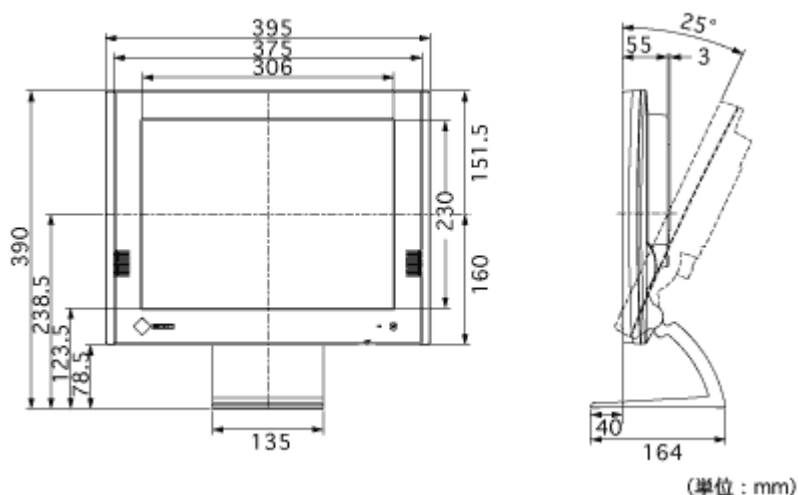

表示部

| | |
|-----------------|--------------------------------------|
| 表示装置/サイズ | カラーTFT液晶パネル / 15型 (38cm、可視域対角38.0cm) |
| 画素ピッチ | 0.297mm×0.297mm |
| 輝度 (標準)/コントラスト比 | 300cd/m ² /450 : 1 |
| 視野角 | 水平160° /垂直150° |
| 標準表示面積 (横×縦) | 304mm×228mm |
| 解像度 | 1024×768 (60Hz) |
| 画像調整、その他 | 輝度、チルト機構 (上25° /下0°) |

入出力機器

| | |
|------------|---|
| 外部インターフェース | PS/2×2ポート (Mini DIN 6pin 5.0V±10% 500mA)、10/100Base-TX×1ポート (IEEE802.3 10/100base-TX (RJ45))、RS-232C×1ポート (D-Sub 9pin)、パラレル×1ポート (D-Sub 25pin)、USBポート×2ポート (USB Rev.1.0 OpenHCI Rev.1.0)、PCMCIA Type II×1スロット、音声出力×1ポート (Stereo AC97codec)、モノラルマイク入力×1ポート (monaural AC97codec) |
| キーボード | PS/2 日本語109 (6pin Mini-DIN connector) |
| マウス | PS/2 2ボタンマウス (6pin Mini-DIN connector) |
| 内蔵スピーカー | 1W+1W (ステレオ、ボリューム：手動調整) |

その他

| | |
|---------------------|---|
| 外観寸法 (幅×高さ×奥行) / 重量 | 本体 (スタンド含) : 395×390×164mm/5.2kg |
| | モニター部 : 395×311.5×55mm/4.0kg |
| | キーボード : 457.5×40×153mm/1.4kg |
| 入力電源電圧 | AC100~120V/AC200~240V±10%、50/60Hz |
| 消費電力 : () 内は待機時 | 45W (5W以下) |
| エネルギー消費効率 | R区分 0.073W/MTOPS |
| 各種エルゴノミクス・安全規格 | TCO'99、TUV/Ergonomics、VCCI-A、TUV/S、CB、国際エネルギースタートプログラム、FCC-A、Canadian ICES-003-A、CE、TUV/GS、UL 1950、CSA C22.2 No.950 |
| 付属品 | 取扱説明書・保証書、2芯アダプタ付電源コード、キーボード、マウス、アーム用取付ネジ |

寸法図

インターレース表示には対応していません。

- 液晶パネルは、非常に精密度の高い技術で作られています。画素欠けや常時点灯する画素が見える場合がありますのであらかじめご了承ください。