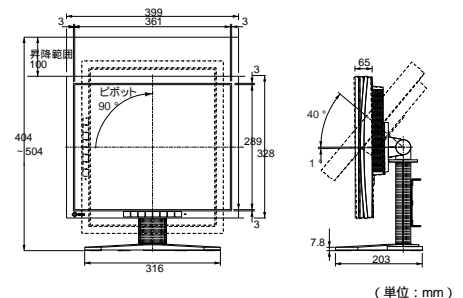

寸法図

オプション

FP-601(ノングレアコーティング)
EIZO 46cm(18.1)型 液晶モニター用保護パネル
標準価格(税別):9,000円

i-Sound L2(セレーングレイ:i-Sound L2)
液晶モニター用サウンドユニット
標準価格(税別):18,000円

¹ オープン価格の商品は標準価格を定めていません。² ADC(Apple Display Connector)搭載のMacintoshをご使用になる際は、コネクタ形状(コンピュータ側:30ピンADCコネクタ(メス)、モニター側:24ピンDVI-Dコネクタ(メス))の変換アダプタを 添付品としてご用意ください。³ 本製品は、JEITA「PCグリーンラベル制度」の審査基準(2002年度版)を満たしています。詳細はWebサイト<http://www.jeita.or.jp>をご覧ください。⁴ インターレース表示には対応しておりません。

安全に関するご注意

正しくお使いいただくため、ご使用前に必ず「取扱説明書」をお読みください。

この製品は屋内専用仕様です。なお、水、湿気、湯気、ほこり、油煙等の多い場所や熱源の近くに置いたり、製品の通風孔をふさぐような設置の仕方はしないでください。火災、感電などの原因となることがあります。

お問い合わせ、ご用命は