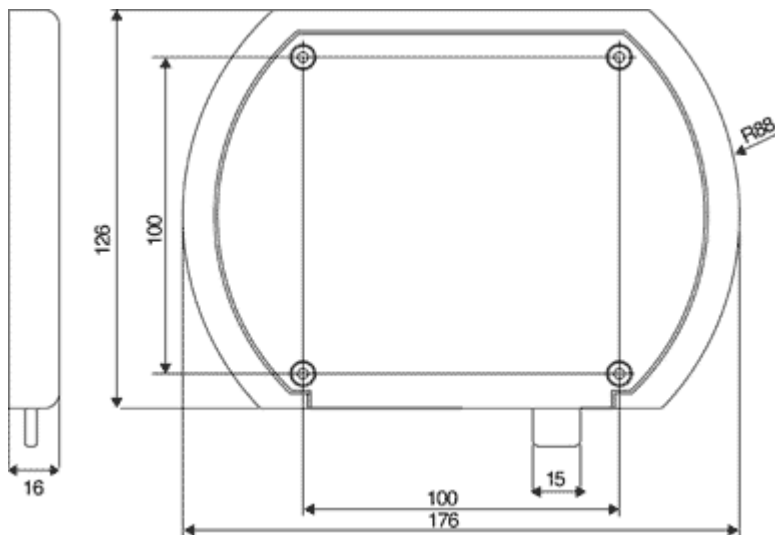

QM1 液晶モニター用クイックマウントアタッチメント

概要

スペック

外観寸法(幅×高さ×奥行)	176×126×16mm (突起部(レバー)含まず)	
本体質量	700g	
許容取付質量	～10kg	
取付穴ピッチ	モニター側	100×100mm
	アーム側	100×100mm
カラーバリエーション	ブラック (QM1ALBK)	

寸法図

対応機種

フリーマウント時のみ対応となります。生産終了製品も記載しています。