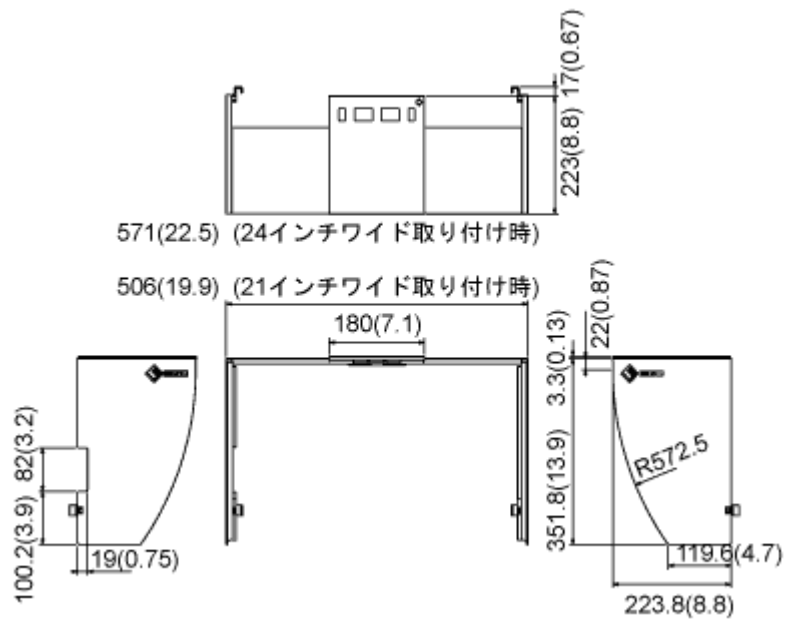

本体質量

約0.85kg

寸法図

CH3