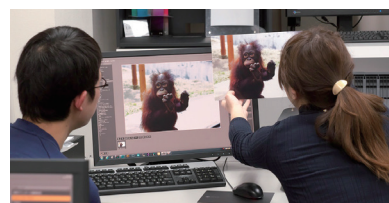

# かんたん写真プリント ワークショップ

in ヨドバシカメラ 新宿西口本店

ヨドバシカメラ新宿西口本店で、EIZOのカラーマネージメントモニター「ColorEdge」を使って、モニター画面のキャリブレーションと写真プリントを体験いただける無償ワークショップを特別開催いたします！

10/26・10/27の2日間、お客様お気に入りの写真をエプソン、キヤノンの最新プリンタでプリント体験いただけます。プリントした写真はお持ち帰りいただけます。