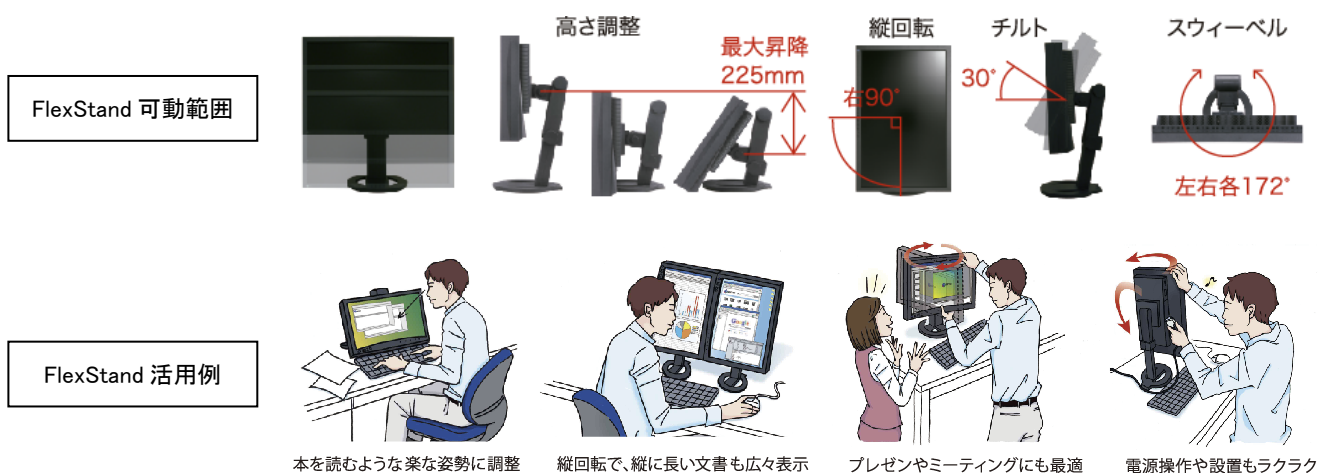

広範囲なモニター部の位置調整が可能なスタンドを搭載した 24.1型カラー液晶モニター 3機種を発売

1. 概要

株式会社ナナオ(本社:石川県白山市、代表取締役社長:実盛 祥隆)は、可動範囲が広い専用スタンドの採用により、作業しやすく疲れにくいモニター位置への調整が容易な、24.1型カラー液晶モニター FlexScan SX2462W-HX、FlexScan S2433W-HX、FlexScan S2402W-HX の3機種を8月26日より発売します。価格はオープン価格。

※ オープン価格の商品は標準価格を定めていません。

新製品の3機種は、現在当社から販売中の FlexScan SX2462W、FlexScan S2433W-H、FlexScan S2402W-H の表示性能はそのままに、「FlexStand」の採用により表示部の位置調整機能を格段に向上させたモデルです。

FlexStand は、225mm の最大昇降範囲を持ち、本を読むような低い位置にモニター部を調整できるほか、幅広いスウィーベルや縦方向に長い文書の閲覧に便利なモニター部の縦回転に対応するなど、旧来のスタンドと比較して、より快適な作業環境を提供します。

旧機種に引き続き、一般オフィスやホームユースをはじめ、DTP や CAD 向けのクリエイティブ市場など特定用途に向けても継続して販売を行っていきます。