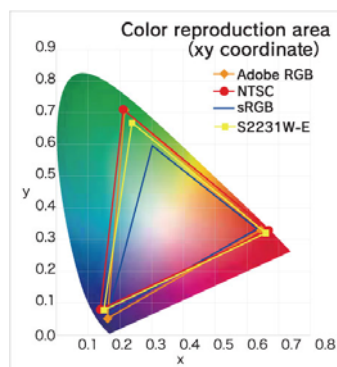

FlexScan® S2231W-E

【 主な特長 】

- ① 作業効率を向上させる高解像度 WSXGA+、高解像度を広々表示する 22 型大画面
- ② Adobe RGB カバー率 92%、NTSC 比 92%の広色域パネルを採用
- ③ 上下、左右ともに 178° の広視野角で、縦回転使用での WEB 閲覧やポートレート表示も快適
- ④ 1500:1 の高コントラストやオーバードライブ回路搭載で、動画もクリアに表示
- ⑤ 165mm の昇降など、稼動範囲が広く、設置自由度の高い EZ-UP スタンドを装備
- ⑥ 著作権保護技術 HDCP に対応
- ⑦ デジタルとアナログの 2 系統入力に対応
- ⑧ 目の疲れを軽減する、各種調整機能を搭載

2. 特長／機能に関する詳細な説明

作業領域を拡大する高解像度 1680×1050 も、広々表示の 22 型大型ワイド画面

S2231W-E は 1680×1050 (WSXGA+) の高解像度に対応し、17 型や 19 型のスクエア型液晶モニターの解像度 1280×1024 (SXGA) と比較して、約 1.35 倍の情報を一度に表示します。幅広の表計算データも一目で見渡すことができ、作業効率が向上します。

さらに 22 型の大型ワイド画面なので、同じ解像度の 20 型ワイドモニターと比較して、ドットピッチが大きく、文字も大きく表示されるので、見やすく快適です。

広色域パネル採用により、Adobe RGB カバー率 92%、NTSC 比 92% の広い色域を実現。

広色域パネルを採用し、一般的な液晶モニターが表示可能な sRGB (NTSC 比 72%) を大きく超える Adobe RGB カバー率 92%、NTSC 比 92% の広い色域を実現。従来の sRGB 色域では再現できなかった鮮やかなグリーンやシアン色が表現可能になり、クリエイティブ・ワークをサポートします。

▲色域図

▲sRGB 色域表示 (イメージ)

▲Adobe RGB 色域表示 (イメージ)

上下、左右ともに 178° の広視野角で、縦回転使用での WEB 閲覧やポートレイト表示も快適

視野角が広いので、縦表示しても、画面の隅々まで鮮明で安定した色調を表現します。モニター部を縦回転できるので縦表示※2して、縦に長い WEB ページの閲覧や WEB 制作時のスクロールの手間を減らすことができ、作業効率が向上します。