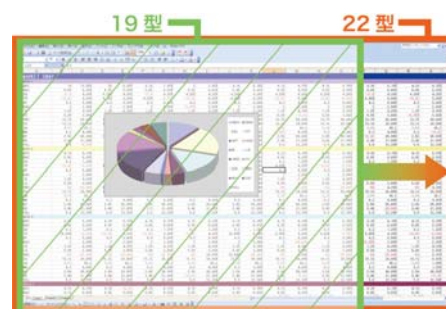

2. 特長／機能に関する詳細な説明

作業領域を拡大する高解像度 1680×1050 も、広々表示の 22 型大型ワイド画面

S2231W-E は 1680×1050 (WSXGA+) の高解像度に対応し、17 型や 19 型のスクエア型液晶モニターの解像度 1280×1024 (SXGA) と比較して、約 1.35 倍の情報を一度に表示します。幅広の表計算データも一目で見渡すことができ、作業効率が向上します。

さらに 22 型の大型ワイド画面なので、同じ解像度の 20 型ワイドモニターと比較して、ドットピッチが大きく、文字も大きく表示されるので、見やすく快適です。