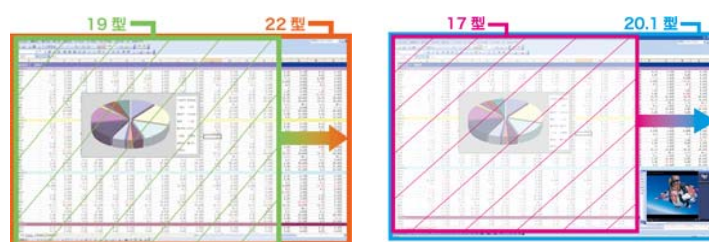

2. 特長／機能に関する詳細な説明

作業領域を拡大する高解像度ワイド、3つの画面サイズでスクエア型からの買い替えにも対応

S2401W は 1920×1200 の高解像度により、17 型や 19 型のスクエア型液晶モニターSXGA の約 1.75 倍、S2201W-E/S2001W は 1680×1050 の高解像度で、同じく 17 型や 19 型と比較して約 1.35 倍の情報を一度に表示します。幅広の表計算データも一目で見渡すことができ、作業効率が向上します。

さらに 3 つの画面サイズ展開で、従来のスクエア型液晶からの買い替えにも対応します。S2401Wは画面の縦の長さが同じ 21.3 型のスクエア型から、S2201Wは画面の縦の長さがほぼ同じ 19 型のスクエア型から、S2001W は 17 型のスクエア型からの買い替えに最適です。

▲解像度比較

▲スクエア型とワイド型の大きさ比較

目の疲れを低減する画面明るさ調整機能を搭載

周囲の明るさに応じて画面の明るさを自動調整する「BrightRegulator(ブライトレギュレーター)機能」、表示内容に合わせて最適な表示モードを選べる「FineContrast(ファインコントラスト)機能」を搭載し、高輝度ワイドモニターでありながら、モニター周囲の環境光や表示内容に合わせて輝度を下げて表示できるので、長時間画面と向き合うビジネス用途でも、目が疲れにくく快適です。さらに S2401W は特許技術「調光機能」を搭載しており、輝度を最低輝度(最大輝度の 25%程度)まで落としても安定した正確な表示を実現します。