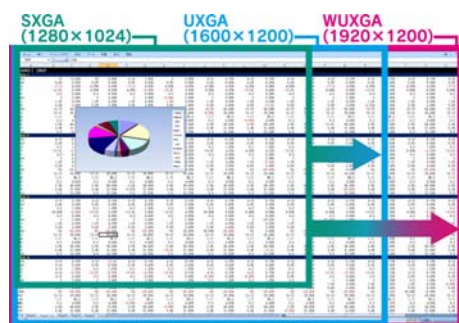

2. 特長／機能に関する詳細な説明

作業領域を拡大する高解像度ワイド、3つの画面サイズでスクエア型からの買い替えにも対応

S2401W は 1920×1200 の高解像度により、17 型や 19 型のスクエア型液晶モニターSXGA の約 1.75 倍、S2201W-E/S2001W は 1680×1050 の高解像度で、同じく 17 型や 19 型と比較して約 1.35 倍の情報を一度に表示します。幅広の表計算データも一目で見渡すことができ、作業効率が向上します。

さらに 3 つの画面サイズ展開で、従来のスクエア型液晶からの買い替えにも対応します。S2401Wは画面の縦の長さが同じ 21.3 型のスクエア型から、S2201Wは画面の縦の長さがほぼ同じ 19 型のスクエア型から、S2001W は 17 型のスクエア型からの買い替えに最適です。

▲解像度比較