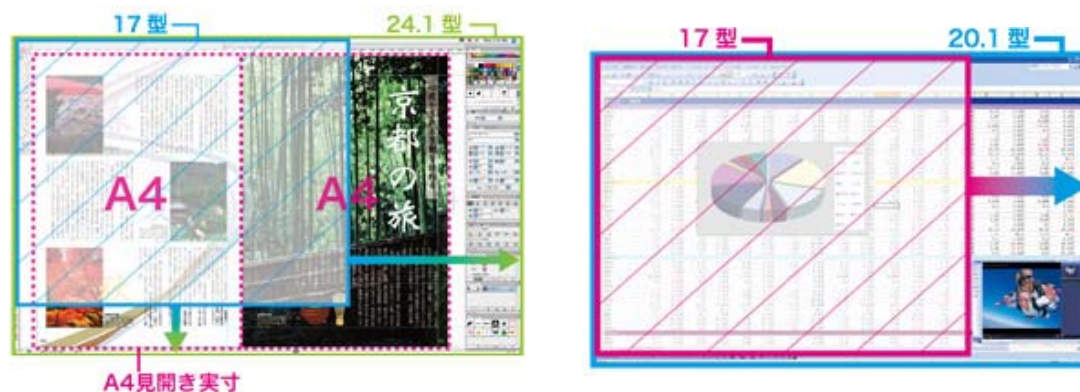

### 【 主な特長 】

- ① 作業領域を大幅に拡大する高解像度ワイドモニター  
(S2431W:WUXGA 1920×1200、S2031W:WSXGA+ 1680×1050)
- ② 高輝度・高コントラスト・広視野角パネルを採用
- ③ クリアな動画表示を実現する、オーバードライブ回路搭載
- ④ 縦回転に対応したスタンドで、WEB の閲覧や文書作成も快適
- ⑤ 著作権保護技術 HDCP に対応
- ⑥ デジタルとアナログの 2 系統入力に対応
- ⑦ 表示画像に応じて、ワンタッチで最適な映像設定に変更できる FineContrast 機能搭載
- ⑧ 周囲の明るさを感知し、画面の明るさを自動調整する BrightRegulator機能搭載
- ⑨ コンパクトな筐体にスピーカーとヘッドフォンジャックを内蔵し、音声ニーズに対応

### 作業領域を拡大する高解像度ワイド画面で、17型液晶からの買い替えに最適

S2431W は 1920×1200 の高解像度により、17 型液晶モニターSXGA の約 1.75 倍、S2031W は 1680×1050 の高解像度で、同じく 17 型と比較して約 1.35 倍の情報を一度に表示。幅広の表計算データも快適に表示できます。また 24.1 型の S2431W なら、A4 見開き 2 ページを実寸表示して、さらにツールパレットも表示できるので、大画面が必要な DTP や CAD 作業にも適しています。