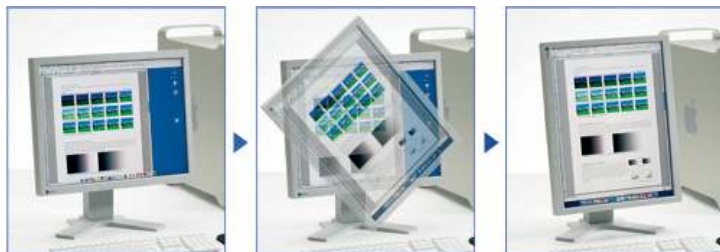

EIZO サイト ColorEdge ページ: <http://e-coloredge.com/>

2. ColorEdge CG211 の主な特長

- ① 画面全域の輝度、色度の均一性を保つ独自開発の「デジタルユニフォミティ補正回路」を搭載。
- ② 滑らかな階調を表示する制御 IC チップ(ASIC)を搭載。16bit 内部演算処理で、高精度の階調表示を実現。
- ③ 出荷時に工場にて 1 台 1 台ガンマ値を測定・調整。個体差・ばらつきの少ない極めて滑らかな階調表示を提供。(写真 1)
- ④ モニター内部の 12bit ルックアップテーブルを用いたハードウェア・キャリブレーションに対応。専用のキャリブレーションソフトウェア「ColorNavigator(カラーナビゲーター)」を標準添付し、簡単に精度の高いキャリブレーションをサポート。(写真 2)
- ⑤ パネル部を縦へ回転させるだけで、画像も縦表示に変わる「ActiveRotation II」機能を搭載。完全なハードウェア制御により、高速で、安定した画像表示を提供。(写真 3)
- ⑥ 大画面、広視野角で、色度変位の小さい IPS 方式の液晶パネルを採用。
- ⑦ 調光機能で常に安定した表示を実現。

写真 1: 工場での測定・調整作業(再現イメージ)

写真 2: 添付ソフトウェア「ColorNavigator」

写真 3: 「ActiveRotation II」による縦表示のイメージ

EIZO、ColorEdge、は株式会社ナナオの登録商標です。ColorNavigator、ActiveRotation は株式会社ナナオの商標です。その他記載されている会社名および商品名は、各社の商標または登録商標です。外観および仕様は改善のため予告なく変更することがあります。画面はハメコミ合成です。
Copyright © 2007 株式会社ナナオ All rights reserved.