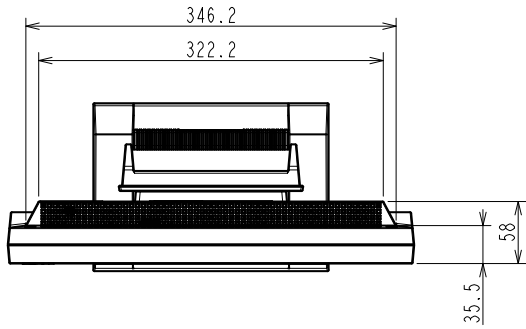

## 17.0型 (43.0 cm)液晶モニター

### 仕様

製品バリエーション	FDS1721T-PFGY: スタンドあり, セレーングレー
パネル	
種類	TN
バックライト	LED
サイズ	17.0型 (43.0 cm)
推奨解像度	1280 x 1024 (アスペクト比5:4)
表示領域 (横 x 縦)	337.9 x 270.3 mm
画素ピッチ (横 x 縦)	0.264 x 0.264 mm
表示色	約1677万色
視野角 (水平 / 垂直, 標準値)	60° / 160°
輝度 (標準値)	180 cd/m <sup>2</sup>
コントラスト比 (標準値)	1000:1
応答速度 (標準値)	5 ms (黒 白 黒)
タッチパネル	
方式	超音波表面弾性波 (SAW)
同時タッチ点数	1
表面処理	グレア
通信方式	USBシリアル転送
表面硬度	7 Mohs
対応OS	Windows 11, Windows 10 (64-bit, 32-bit)
映像信号	
入力端子	DVI-D, D-Sub 15ピン (ミニ)
デジタル走査周波数 (水平 / 垂直)	31 - 64 kHz / 59 - 61 Hz
アナログ走査周波数 (水平 / 垂直)	31 - 64 kHz / 55 - 61 Hz
同期信号	セパレート
USB	
コンピュータ接続 (アップストリーム)	USB 1.1: Type-B
音声	
スピーカー	0.5 W + 0.5 W
入力端子	ステレオミニジャック
電源	
電源入力	AC 100 - 240 V, 50 / 60 Hz
標準消費電力	8 W
最大消費電力	21 W
節電時消費電力	1.5 W以下
主な機能	
表示モード	User1, User2, sRGB, Paper
明るさ自動調整	有 (出荷時設定ON)
機構	
外観寸法 (横表示・幅 x 高さ x 奥行)	380 x 397.2 x 157 mm
外観寸法 (モニター部・幅 x 高さ x 奥行)	380 x 353 x 58 mm
質量	約7.5 kg
質量 (モニター部)	約4.8 kg
チルト	上30°
取付穴ピッチ (VESA規格)	100 x 100 mm, M4, 深さ3.2 - 9.0 mm
動作環境条件	
温度	0 - 35 °C
湿度 (R.H., 結露なきこと)	20 - 80%
適合規格 (記載のない規格、最新の適合状況についてはお問合せください。)	CB, CE, UKCA, cTUVus, FCC-B, CAN ICES (B), TUV/S, PSE, VCCI-B, RCM, RoHS, WEEE, J-Mossグリーンマーク <sup>3</sup> , PCリサイクル (事業系)
主な付属品	
映像信号ケーブル	DVI-D (2 m), D-Sub 15ピン (ミニ) (1.8 m)
その他	2芯アダプタ付電源コード (2 m), USB Type-A - USB Type-Bケーブル (1.8 m), オーディオケーブル (2.1 m), ユーティリティディスク (取扱説明書, タッチパネルドライバ), VESAマウント取付用ねじ (M4 x 12 mm) x 4, 保証書付きセットアップガイド
保証期間	お買い上げの日から3年間 (24時間連続使用)

OUTLINE DIMENSIONS	
MODEL	FDS1721T
UNIT	mm
EIZO Corporation	