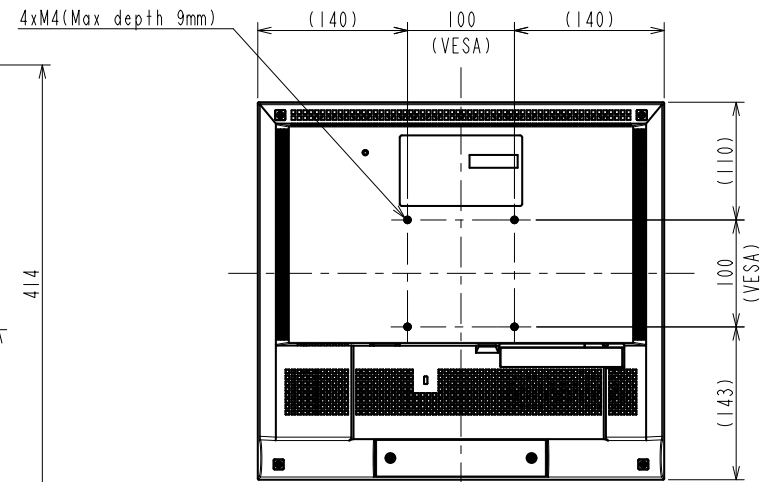

## 17.0型 (43.0 cm)液晶モニター

### 仕様

製品バリエーション	FDS1721T-PFGY: スタンドあり, セレーングレー
パネル	
種類	TN
バックライト	LED
サイズ	17.0型 (43.0 cm)
推奨解像度	1280 x 1024 (アスペクト比5:4)
表示領域 (横 x 縦)	337.9 x 270.3 mm
画素ピッチ (横 x 縦)	0.264 x 0.264 mm
表示色	約1677万色
視野角 (水平 / 垂直, 標準値)	60° / 160°
輝度 (標準値)	180 cd/m <sup>2</sup>
コントラスト比 (標準値)	1000:1
応答速度 (標準値)	5 ms (黒 白 黒)
タッチパネル	
方式	超音波表面弾性波 (SAW)
同時タッチ点数	1
表面処理	グレア
通信方式	USBシリアル転送
表面硬度	7 Mohs
対応OS	Windows 11, Windows 10 (64-bit, 32-bit)
映像信号	
入力端子	DVI-D, D-Sub 15ピン (ミニ)
デジタル走査周波数 (水平 / 垂直)	31 - 64 kHz / 59 - 61 Hz
アナログ走査周波数 (水平 / 垂直)	31 - 64 kHz / 55 - 61 Hz
同期信号	セパレート
USB	
コンピュータ接続 (アップストリーム)	USB 1.1: Type-B
音声	
スピーカー	0.5 W + 0.5 W
入力端子	ステレオミニジャック
電源	
電源入力	AC 100 - 240 V, 50 / 60 Hz
標準消費電力	8 W
最大消費電力	21 W
節電時消費電力	1.5 W以下
主な機能	
表示モード	User1, User2, sRGB, Paper
明るさ自動調整	有 (出荷時設定ON)
機構	
外観寸法 (横表示・幅 x 高さ x 奥行)	380 x 397.2 x 157 mm
外観寸法 (モニター部・幅 x 高さ x 奥行)	380 x 353 x 58 mm
質量	約7.5 kg
質量 (モニター部)	約4.8 kg
チルト	上30°
取付穴ピッチ (VESA規格)	100 x 100 mm, M4, 深さ3.2 - 9.0 mm
動作環境条件	
温度	0 - 35 °C
湿度 (R.H., 結露なきこと)	20 - 80%
適合規格 (記載のない規格、最新の適合状況についてはお問合せください。)	CB, CE, UKCA, cTUVus, FCC-B, CAN ICES (B), TUV/S, PSE, VCCI-B, RCM, RoHS, WEEE, J-Mossグリーンマーク <sup>3</sup> , PCリサイクル (事業系)
主な付属品	
映像信号ケーブル	DVI-D (2 m), D-Sub 15ピン (ミニ) (1.8 m)
その他	2芯アダプタ付電源コード (2 m), USB Type-A - USB Type-Bケーブル (1.8 m), オーディオケーブル (2.1 m), ユーティリティディスク (取扱説明書, タッチパネルドライバ), VESAマウント取付用ねじ (M4 x 12 mm) x 4, 保証書付きセットアップガイド
保証期間	お買い上げの日から3年間 (24時間連続使用)

OUTLINE DIMENSIONS	
MODEL	FDS1721T
UNIT	mm
EIZO Corporation	