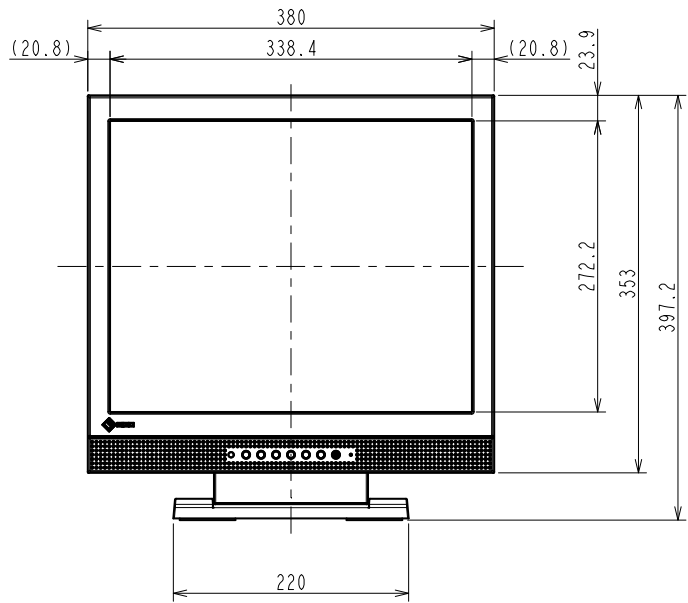

## 17.0型 (43.0 cm)液晶モニター

### 仕様

製品バリエーション	FDS1721T-PFGY: スタンドあり, セレーングレー
パネル	
種類	TN
バックライト	LED
サイズ	17.0型 (43.0 cm)
推奨解像度	1280 x 1024 (アスペクト比5:4)
表示領域 (横 x 縦)	337.9 x 270.3 mm
画素ピッチ (横 x 縦)	0.264 x 0.264 mm
表示色	約1677万色
視野角 (水平 / 垂直, 標準値)	60° / 160°
輝度 (標準値)	180 cd/m <sup>2</sup>
コントラスト比 (標準値)	1000:1
応答速度 (標準値)	5 ms (黒 白 黒)
タッチパネル	
方式	超音波表面弾性波 (SAW)
同時タッチ点数	1
表面処理	グレア
通信方式	USBシリアル転送
表面硬度	7 Mohs
対応OS	Windows 11, Windows 10 (64-bit, 32-bit)
映像信号	
入力端子	DVI-D, D-Sub 15ピン (ミニ)
デジタル走査周波数 (水平 / 垂直)	31 - 64 kHz / 59 - 61 Hz
アナログ走査周波数 (水平 / 垂直)	31 - 64 kHz / 55 - 61 Hz
同期信号	セパレート
USB	
コンピュータ接続 (アップストリーム)	USB 1.1: Type-B
音声	
スピーカー	0.5 W + 0.5 W
入力端子	ステレオミニジャック
電源	
電源入力	AC 100 - 240 V, 50 / 60 Hz
標準消費電力	8 W
最大消費電力	21 W
節電時消費電力	1.5 W以下
主な機能	
表示モード	User1, User2, sRGB, Paper
明るさ自動調整	有 (出荷時設定ON)
機構	
外観寸法 (横表示・幅 x 高さ x 奥行)	380 x 397.2 x 157 mm
外観寸法 (モニター部・幅 x 高さ x 奥行)	380 x 353 x 58 mm
質量	約7.5 kg
質量 (モニター部)	約4.8 kg
チルト	上30°
取付穴ピッチ (VESA規格)	100 x 100 mm, M4, 深さ3.2 - 9.0 mm
動作環境条件	
温度	0 - 35 °C
湿度 (R.H., 結露なきこと)	20 - 80%
適合規格 (記載のない規格、最新の適合状況についてはお問合せください。)	CB, CE, UKCA, cTUVus, FCC-B, CAN ICES (B), TUV/S, PSE, VCCI-B, RCM, RoHS, WEEE, J-Mossグリーンマーク <sup>3</sup> , PCリサイクル (事業系)
主な付属品	
映像信号ケーブル	DVI-D (2 m), D-Sub 15ピン (ミニ) (1.8 m)
その他	2芯アダプタ付電源コード (2 m), USB Type-A - USB Type-Bケーブル (1.8 m), オーディオケーブル (2.1 m), ユーティリティディスク (取扱説明書, タッチパネルドライバ), VESAマウント取付用ねじ (M4 x 12 mm) x 4, 保証書付きセットアップガイド
保証期間	お買い上げの日から3年間 (24時間連続使用)

OUTLINE DIMENSIONS	
MODEL	FDS1721T
UNIT	mm
EIZO Corporation	