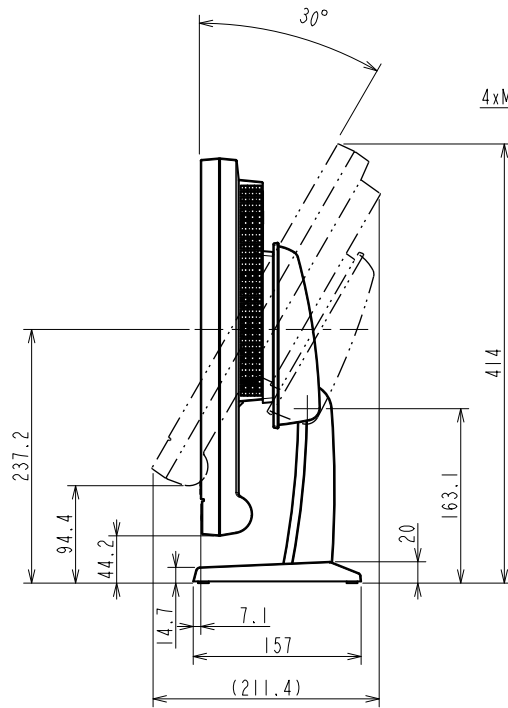

## 17.0型 (43.0 cm)液晶モニター

### 仕様

製品バリエーション	FDS1721T-PFGY: スタンドあり, セレーングレー
パネル	
種類	TN
バックライト	LED
サイズ	17.0型 (43.0 cm)
推奨解像度	1280 x 1024 (アスペクト比5:4)
表示領域 (横 x 縦)	337.9 x 270.3 mm
画素ピッチ (横 x 縦)	0.264 x 0.264 mm
表示色	約1677万色
視野角 (水平 / 垂直, 標準値)	60° / 160°
輝度 (標準値)	180 cd/m <sup>2</sup>
コントラスト比 (標準値)	1000:1
応答速度 (標準値)	5 ms (黒 白 黒)
タッチパネル	
方式	超音波表面弾性波 (SAW)
同時タッチ点数	1
表面処理	グレア
通信方式	USBシリアル転送
表面硬度	7 Mohs
対応OS	Windows 11, Windows 10 (64-bit, 32-bit)
映像信号	
入力端子	DVI-D, D-Sub 15ピン (ミニ)
デジタル走査周波数 (水平 / 垂直)	31 - 64 kHz / 59 - 61 Hz
アナログ走査周波数 (水平 / 垂直)	31 - 64 kHz / 55 - 61 Hz
同期信号	セパレート
USB	
コンピュータ接続 (アップストリーム)	USB 1.1: Type-B
音声	
スピーカー	0.5 W + 0.5 W
入力端子	ステレオミニジャック
電源	
電源入力	AC 100 - 240 V, 50 / 60 Hz
標準消費電力	8 W
最大消費電力	21 W
節電時消費電力	1.5 W以下
主な機能	
表示モード	User1, User2, sRGB, Paper
明るさ自動調整	有 (出荷時設定ON)
機構	
外観寸法 (横表示・幅 x 高さ x 奥行)	380 x 397.2 x 157 mm
外観寸法 (モニター部・幅 x 高さ x 奥行)	380 x 353 x 58 mm
質量	約7.5 kg
質量 (モニター部)	約4.8 kg
チルト	上30°
取付穴ピッチ (VESA規格)	100 x 100 mm, M4, 深さ3.2 - 9.0 mm
動作環境条件	
温度	0 - 35 °C
湿度 (R.H., 結露なきこと)	20 - 80%
適合規格 (記載のない規格、最新の適合状況についてはお問合せください。)	CB, CE, UKCA, cTUVus, FCC-B, CAN ICES (B), TUV/S, PSE, VCCI-B, RCM, RoHS, WEEE, J-Mossグリーンマーク <sup>3</sup> , PCリサイクル (事業系)
主な付属品	
映像信号ケーブル	DVI-D (2 m), D-Sub 15ピン (ミニ) (1.8 m)
その他	2芯アダプタ付電源コード (2 m), USB Type-A - USB Type-Bケーブル (1.8 m), オーディオケーブル (2.1 m), ユーティリティディスク (取扱説明書, タッチパネルドライバ), VESAマウント取付用ねじ (M4 x 12 mm) x 4, 保証書付きセットアップガイド
保証期間	お買い上げの日から3年間 (24時間連続使用)

OUTLINE DIMENSIONS	
MODEL	FDS1721T
UNIT	mm
EIZO Corporation	