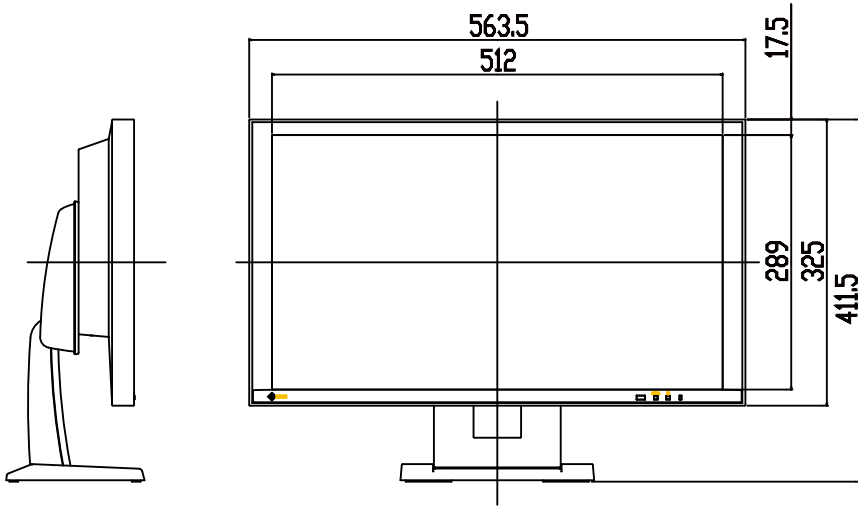

FDF2304W-IP

Unit : mm