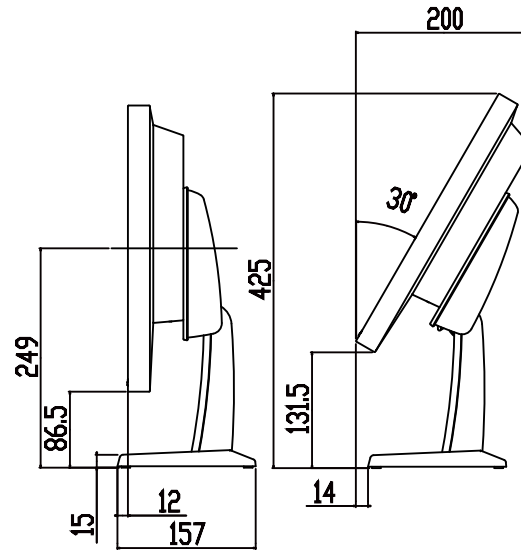

FDF2304W-IP

Unit : mm