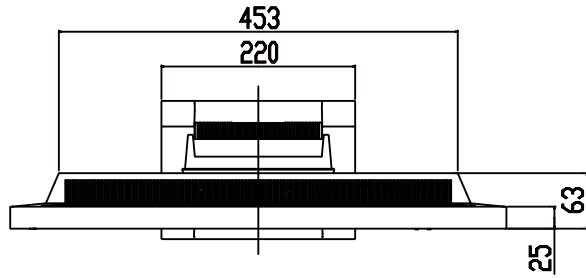

FDF2304W-IP

Unit : mm