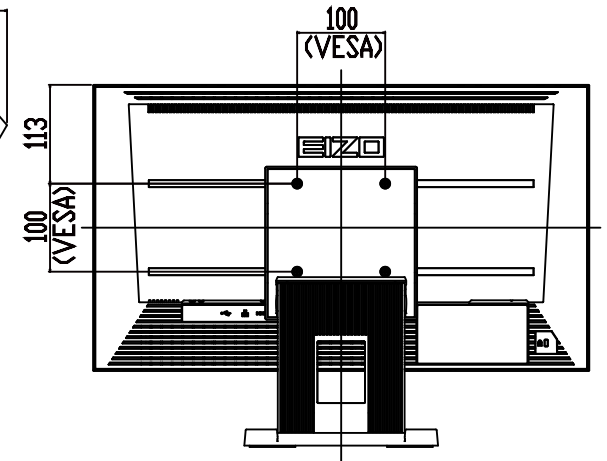

FDF2304W-IP

Unit : mm