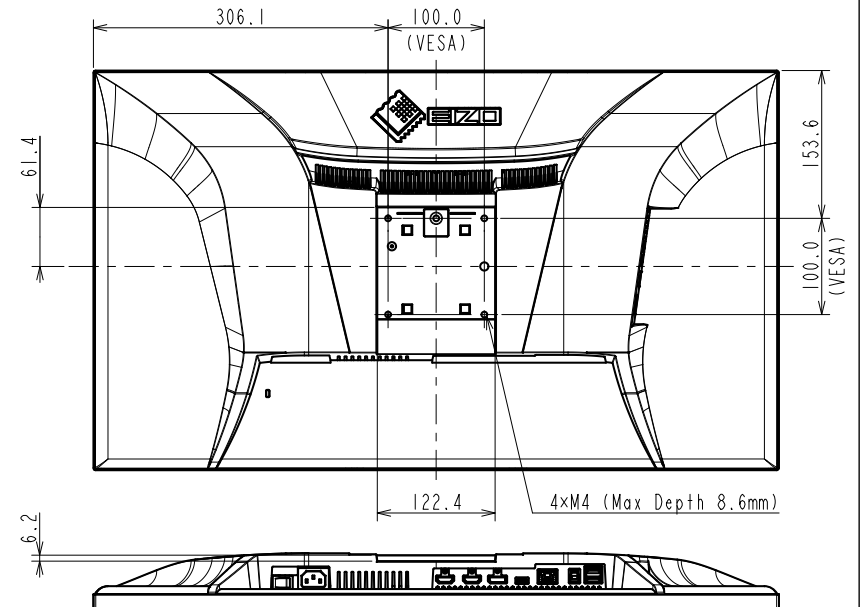

# OUTLINE DIMENSIONS

MODEL EV3240X

UNIT mm

**EIZO Corporation**

**OUTLINE DIMENSIONS**

<b>MODEL</b>	EV3240X
<b>UNIT</b>	mm

**EIZO Corporation**