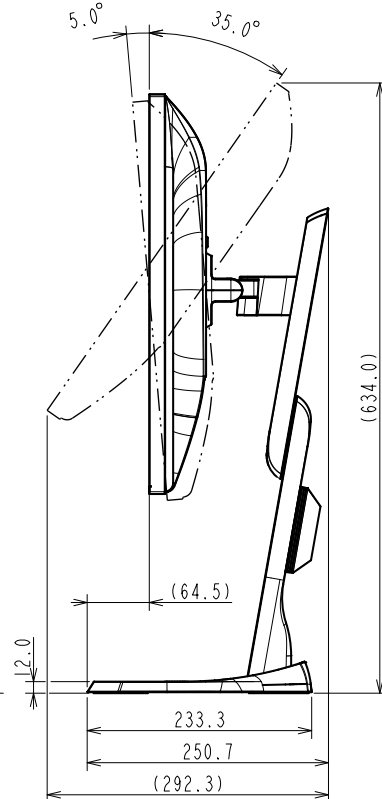

## 31.5型 (80.0 cm)液晶モニター

# OUTLINE DIMENSIONS

MODEL EV3240X

UNIT mm

**EIZO Corporation**

**OUTLINE DIMENSIONS**

<b>MODEL</b>	EV3240X
<b>UNIT</b>	mm

**EIZO Corporation**