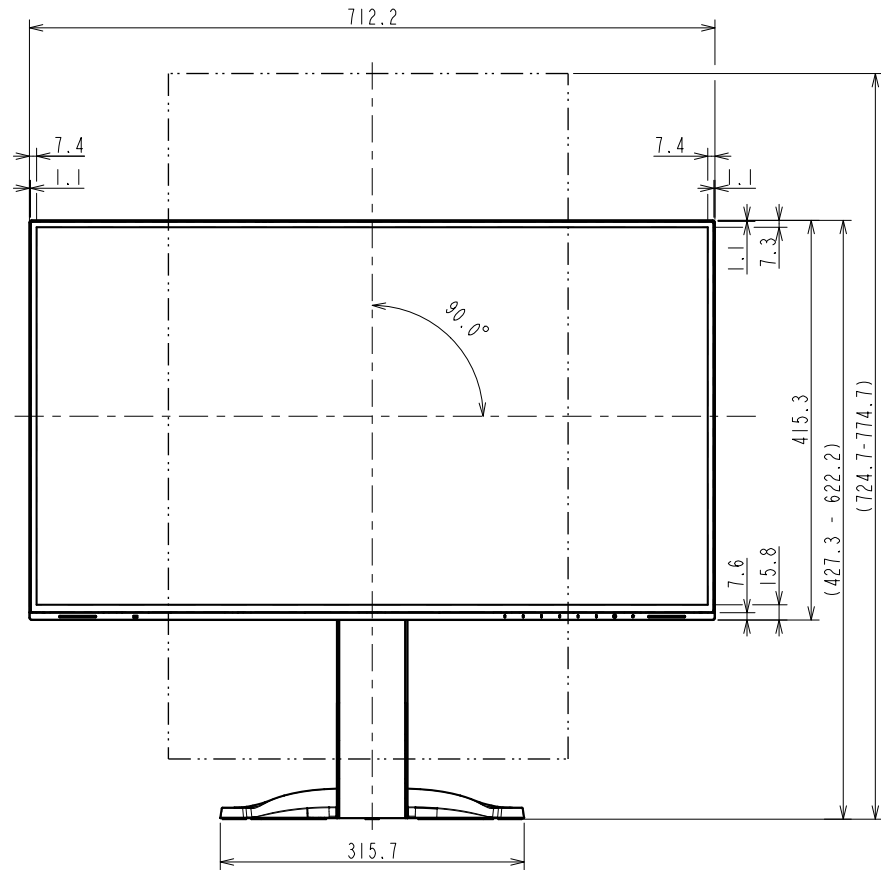

## 31.5型 (80.0 cm)液晶モニター

# OUTLINE DIMENSIONS

MODEL EV3240X

UNIT mm

**EIZO Corporation**

**OUTLINE DIMENSIONS**

<b>MODEL</b>	EV3240X
<b>UNIT</b>	mm

**EIZO Corporation**