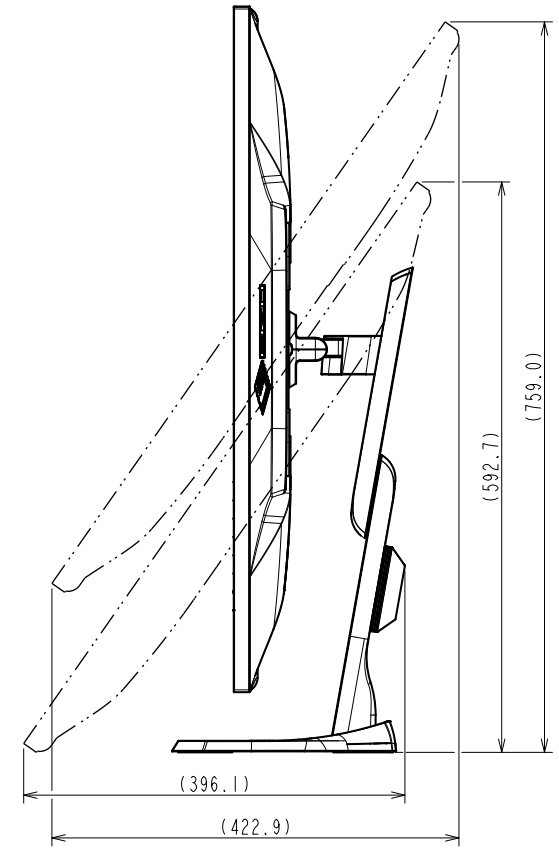

## 31.5型 (80.0 cm)液晶モニター

# OUTLINE DIMENSIONS

MODEL EV3240X

UNIT mm

**EIZO Corporation**

**OUTLINE DIMENSIONS**

<b>MODEL</b>	EV3240X
<b>UNIT</b>	mm

**EIZO Corporation**