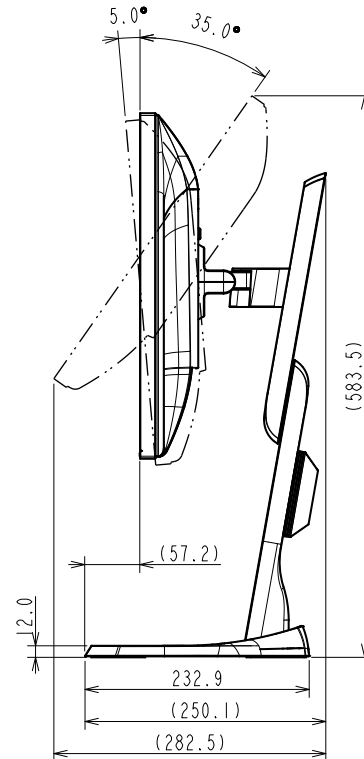

OUTLINE DIMENSIONS

MODEL EV2740X

UNIT mm

EIZO Corporation