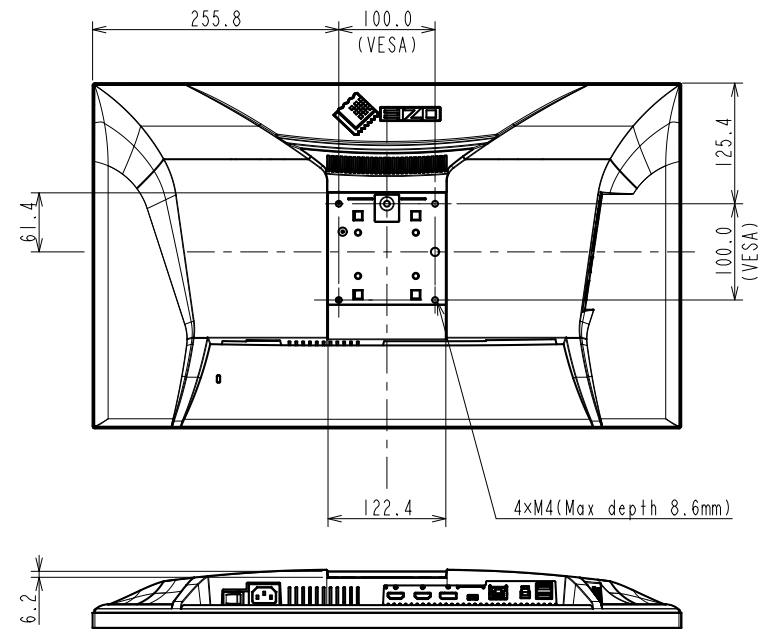

OUTLINE DIMENSIONS

MODEL EV2740X

UNIT mm

EIZO Corporation