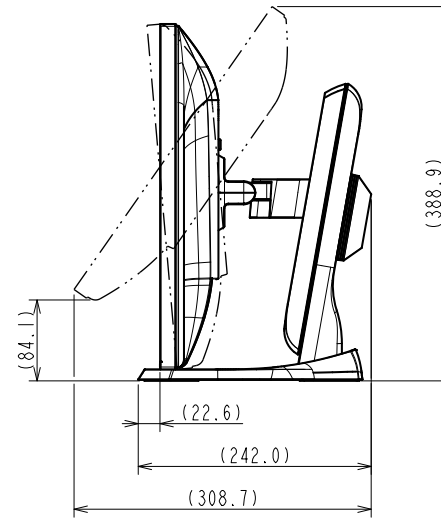

OUTLINE DIMENSIONS

MODEL EV2740X

UNIT mm

EIZO Corporation