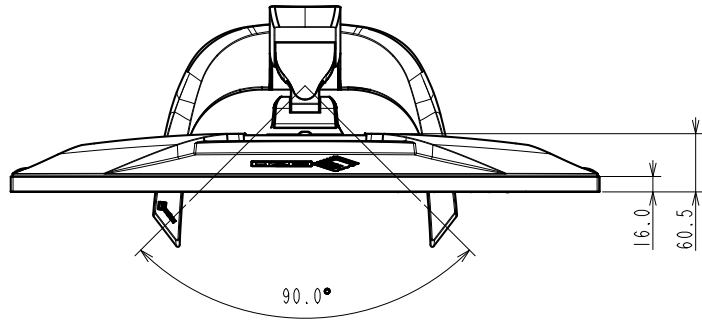

OUTLINE DIMENSIONS

MODEL EV2740X

UNIT mm

EIZO Corporation