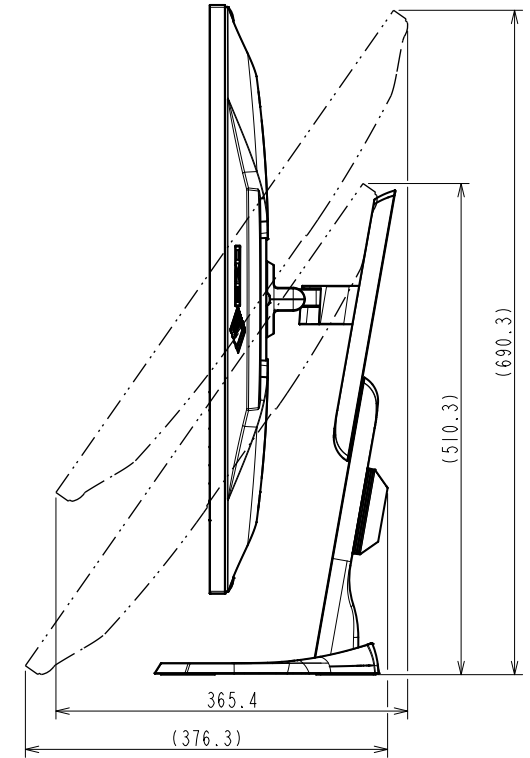

OUTLINE DIMENSIONS

MODEL EV2740X

UNIT mm

EIZO Corporation