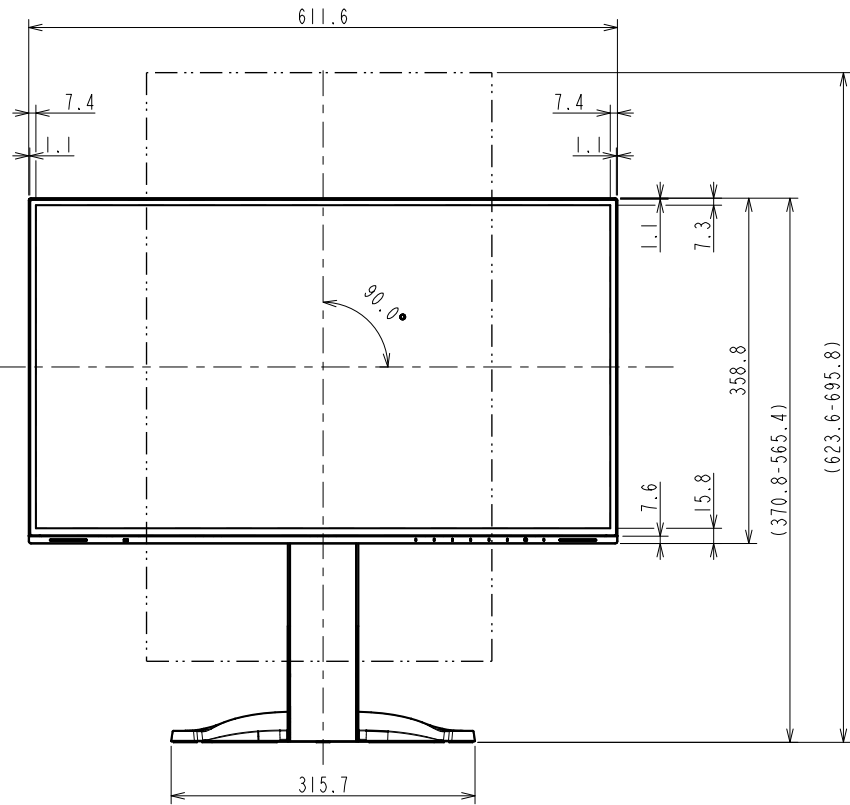

OUTLINE DIMENSIONS

MODEL EV2740X

UNIT mm

EIZO Corporation