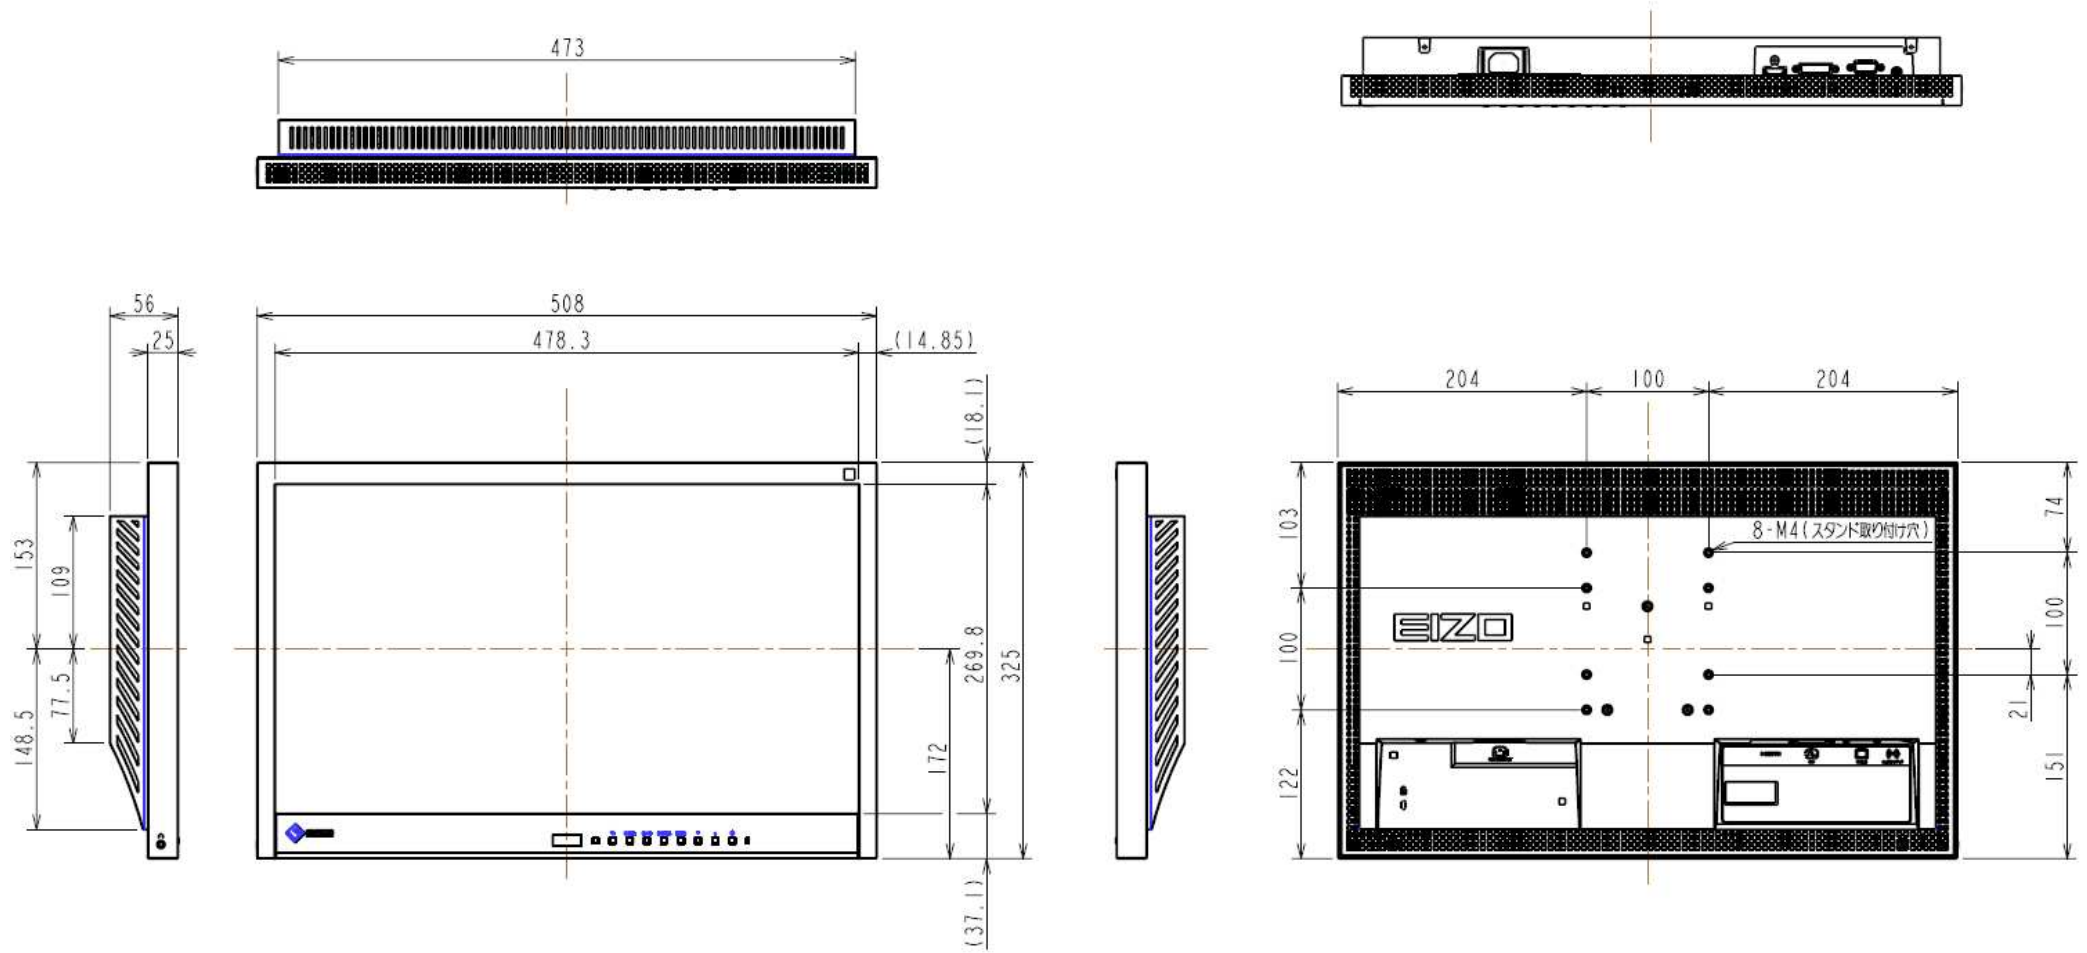

Model	EV2116W-A
Unit	mm

●Without stand