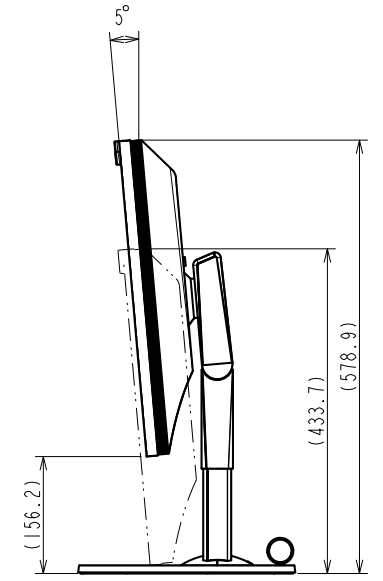

5 使用時間30000時間以内に限りです。詳細は [製品保証について](#) をご覧ください。

8 HDCP 2.2には対応していません。

OUTLINE DIMENSIONS

MODEL CG319X
 UNIT mm

OUTLINE DIMENSIONS

MODEL	CG319X
UNIT	mm

EIZO Corporation