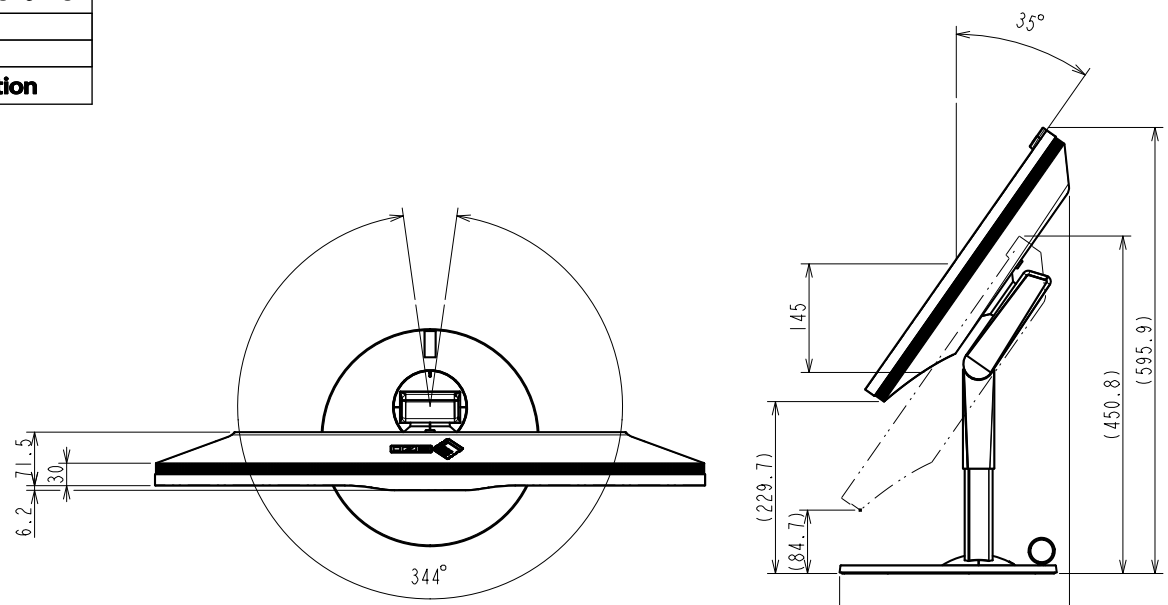

5 使用時間30000時間以内に限りです。詳細は [製品保証について](#) をご覧ください。

8 HDCP 2.2には対応していません。

OUTLINE DIMENSIONS

MODEL CG319X
 UNIT mm

OUTLINE DIMENSIONS

MODEL	CG319X
UNIT	mm

EIZO Corporation