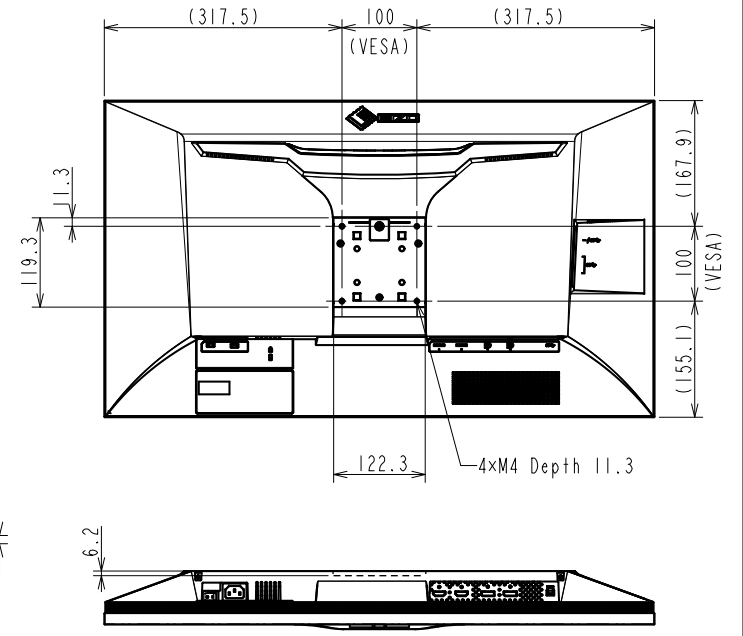

5 使用時間30000時間以内に限りです。詳細は [製品保証について](#) をご覧ください。

8 HDCP 2.2には対応していません。

OUTLINE DIMENSIONS

MODEL CG319X
 UNIT mm

OUTLINE DIMENSIONS

MODEL	CG319X
UNIT	mm

EIZO Corporation