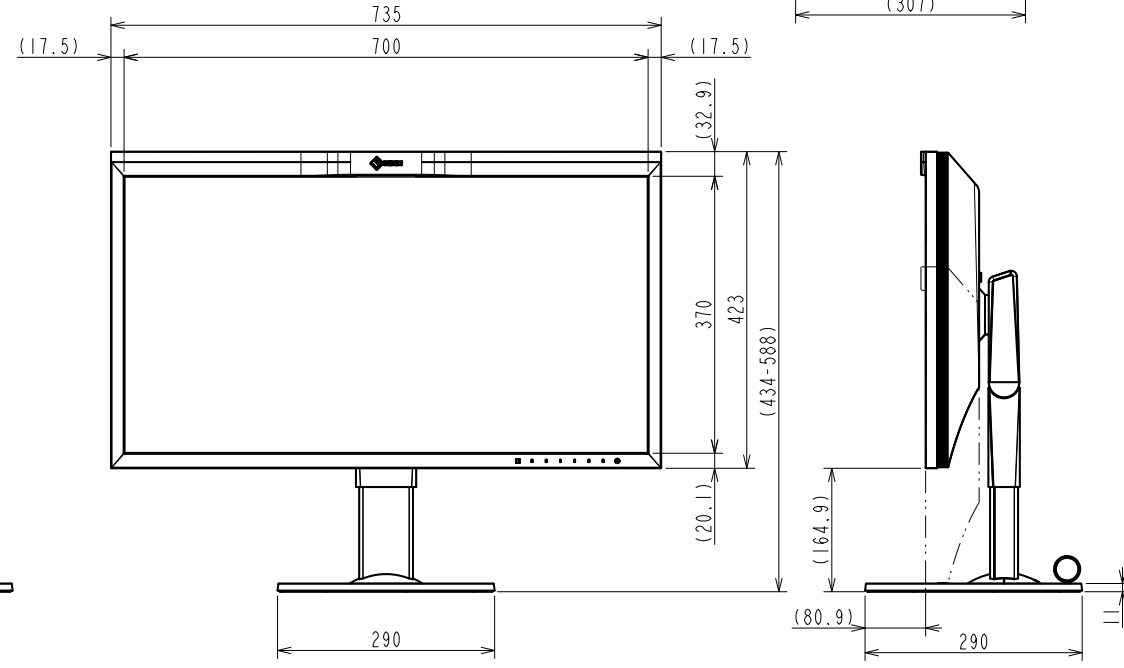

5 使用時間30000時間以内に限りです。詳細は [製品保証について](#) をご覧ください。

8 HDCP 2.2には対応していません。

OUTLINE DIMENSIONS

MODEL CG319X
 UNIT mm

OUTLINE DIMENSIONS

MODEL	CG319X
UNIT	mm

EIZO Corporation