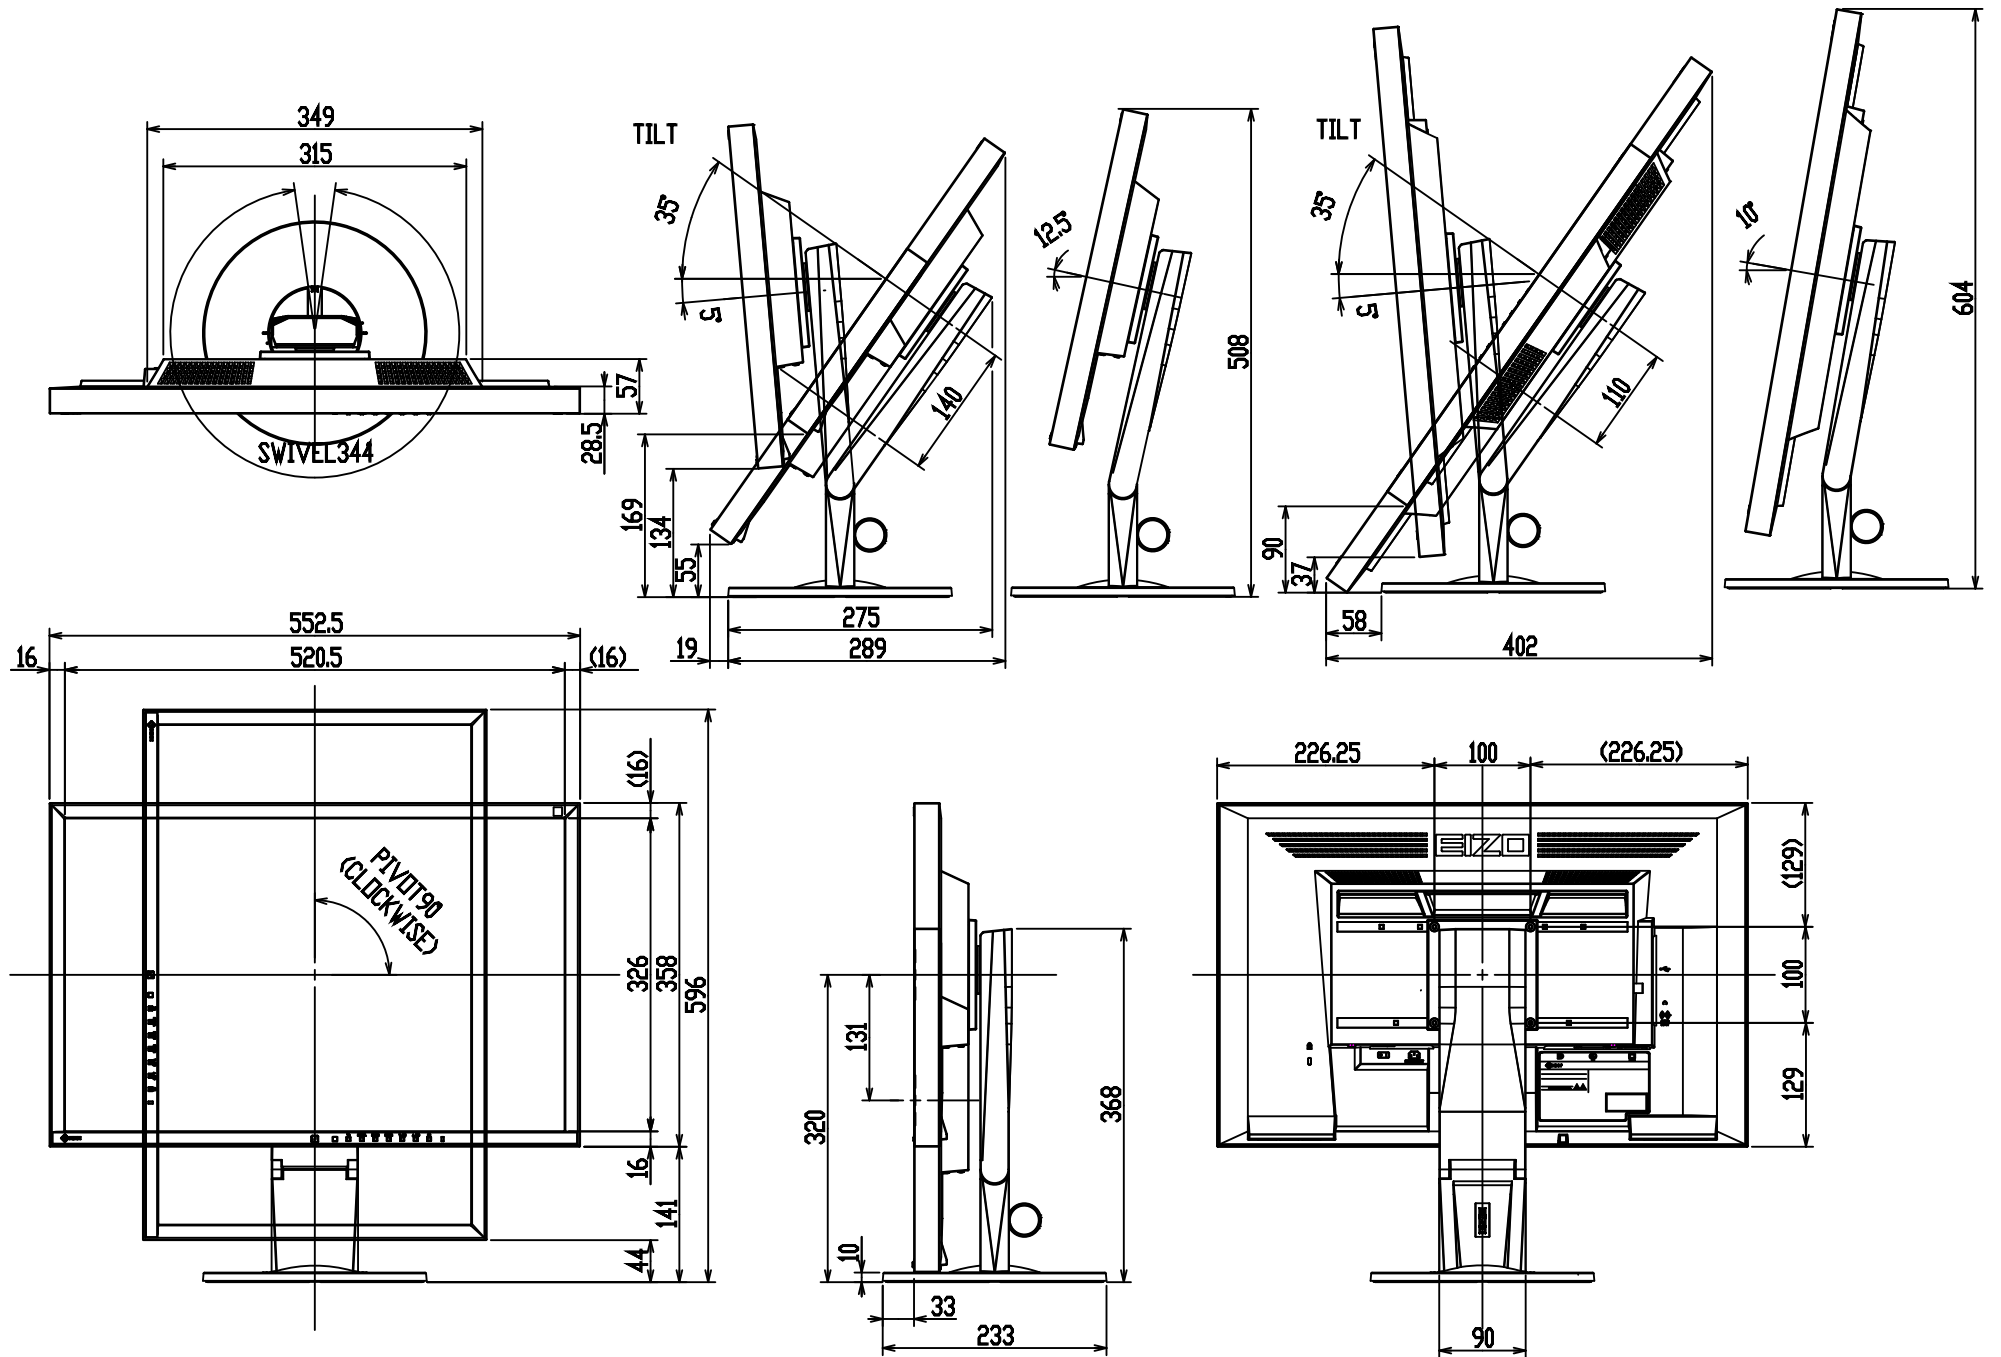

# EV2416W-PX

Unit: mm