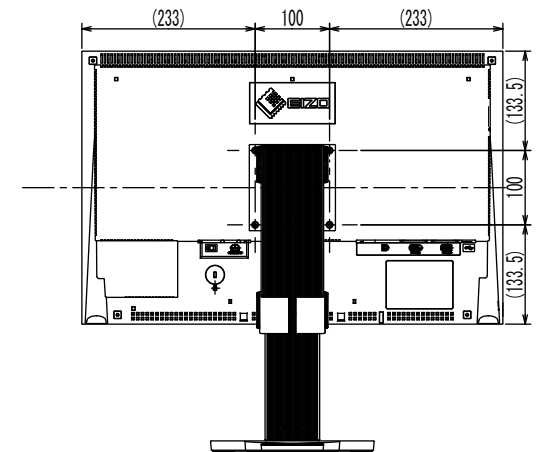

CG243W-B
Unit: mm

CG243W-B
Unit: mm