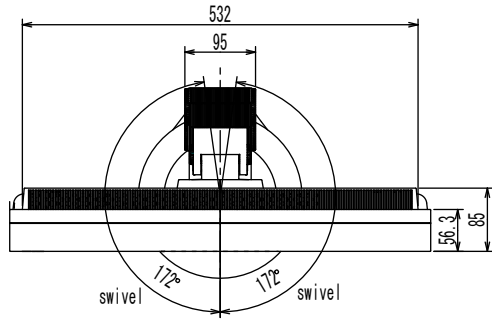

CG243W-B
Unit: mm

CG243W-B
Unit: mm