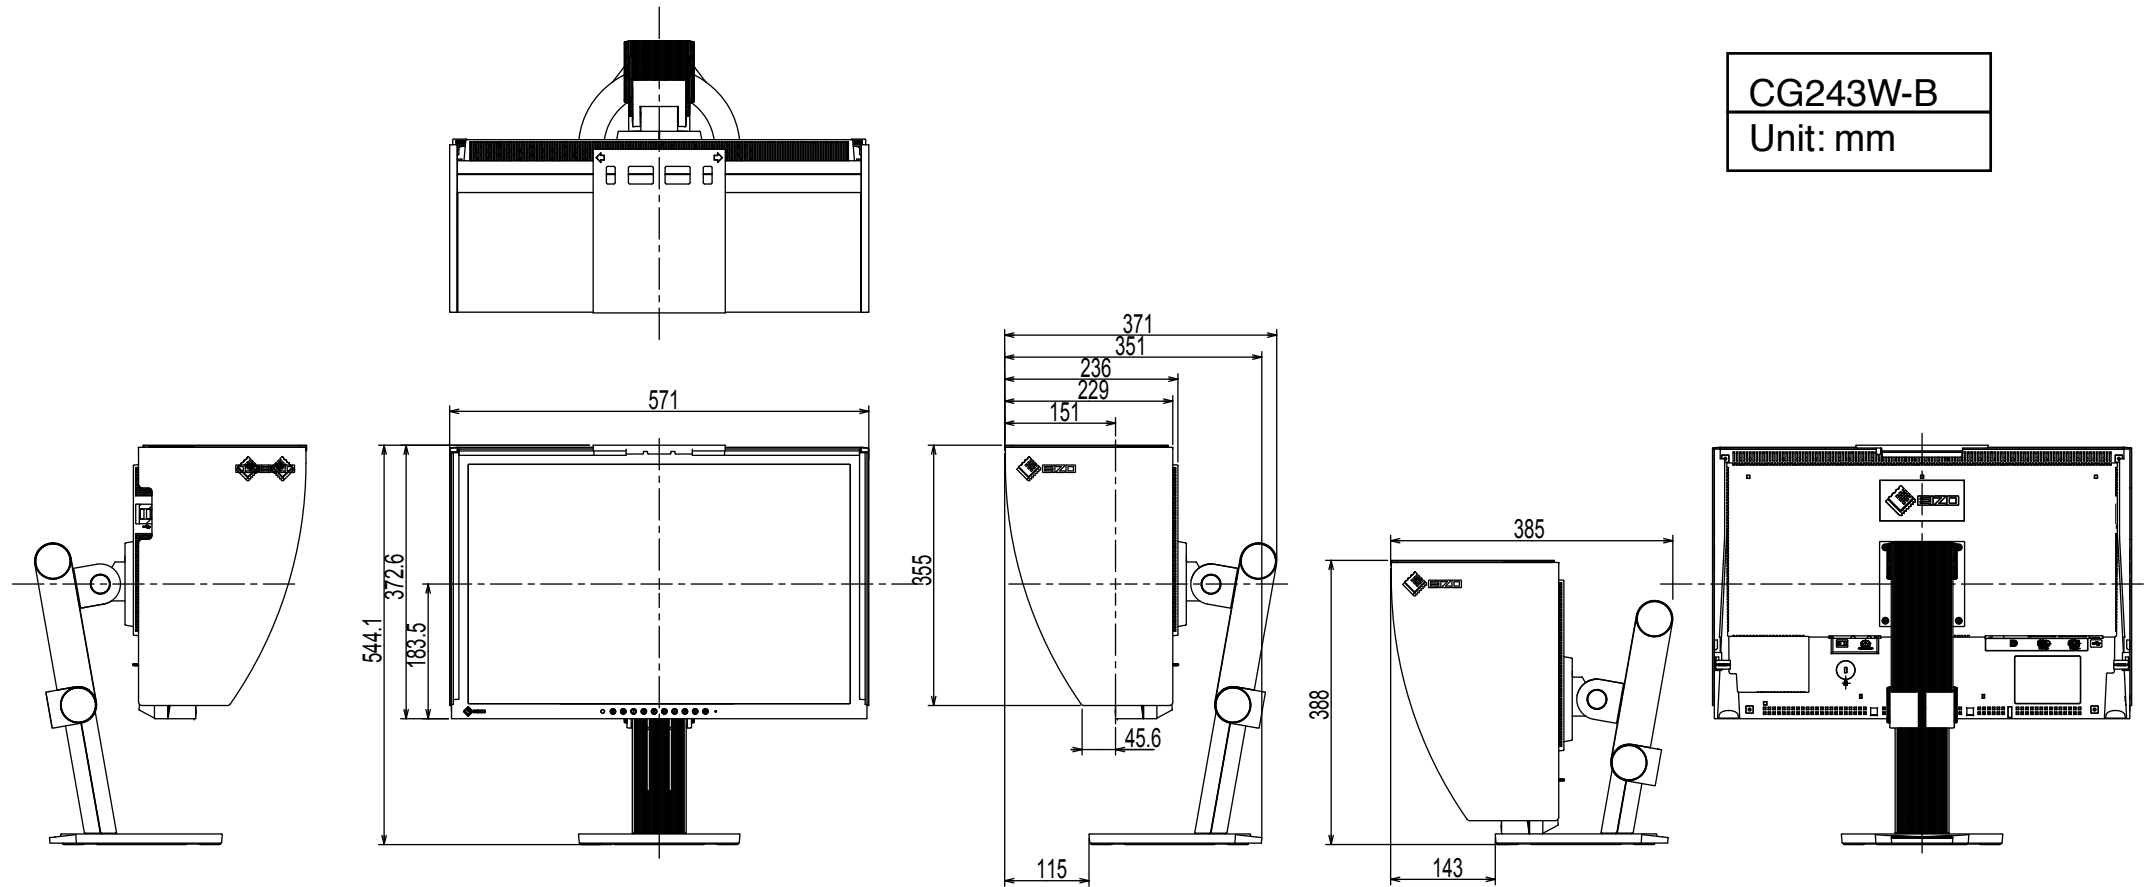

CG243W-B
Unit: mm

CG243W-B
Unit: mm