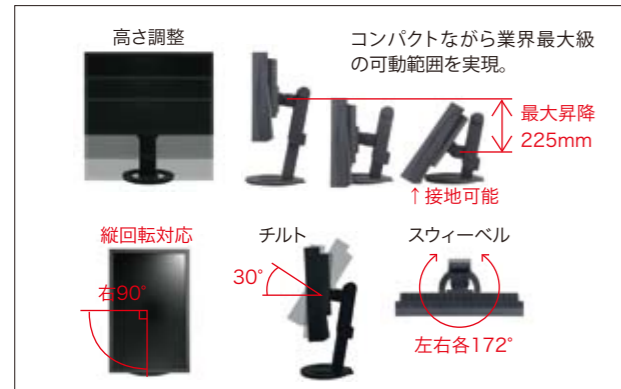

■16:10ワイド 表示比率は16:10ワイドフォーマットを採用。天地方向に十分な解像度があり、A3判原寸の原稿もほぼ全域表示できるため、DTP用途にも最適です。

FlexScan® S2243W-HX

56cm (22.0) 型カラー液晶モニター

DisplayPortを含む3系統入力対応

コンパクトな1本のケーブルで、映像信号と音声信号をデジタル伝送できるDisplayPortのコネクタを1系統搭載。ケーブルの脱着がワンタッチで行えるため、ノートパソコンの外付けモニター用途にも便利です。DisplayPortに加えて、デジタル信号に対応するDVI-Dコネクタと、アナログ信号に対応するD-Sub 15ピン (ミニ) コネクタを各1系統搭載しており、合計3系統入力も可能です。

モニター位置の調整範囲が広い

昇降・チルト・スウィーベルの可動範囲が広いスタンドを採用しており、作業しやすく疲れにくい快適なモニター位置に調整できます。縦に長い文書やWebページなどの表示に便利なモニター部の縦回転にも対応しています。

FlexStand (フレックススタンド)

※FlexStand技術は株式会社ナノオの特許出願中の技術です。

広い昇降範囲とチルトで、本を読むような楽な姿勢にモニター位置を調整