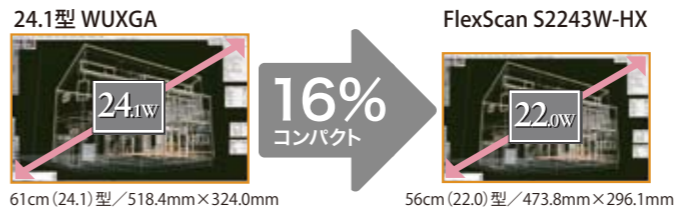

22.0型の画面にWUXGA (1920×1200) の高解像度を表示 DisplayPortを含む3系統入力を搭載した広色域対応モニター

高解像度WUXGA (1920×1200) 表示

22.0型の画面に24.1型相当の高解像度WUXGA (1920×1200)を表示。大量の情報をコンパクトに一括表示できます。設置スペースが限られた環

■コンパクト 24.1型WUXGA対応の液晶モニターと比較して、同じ情報量を約16%コンパクトに表示