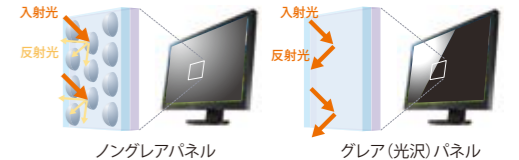

映り込みが目立ちにくい

スタンドの可動範囲が広いいため、外光の影響が少なく画面が見やすい位置へモニター部を微調整できます。また、液晶面は光の反射や映り込みが目立たないノングレア仕様のため、画面の見えにくさによる疲れ目やストレスを軽減できます。