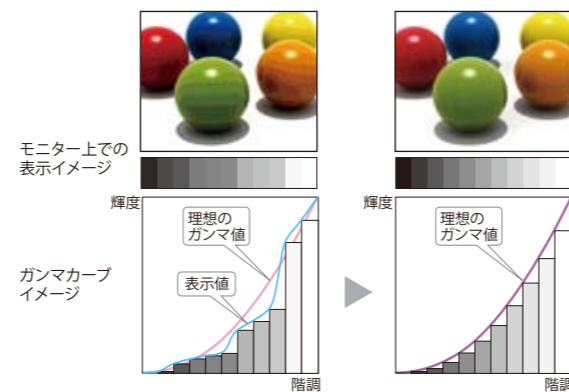

縦回転で、縦に長い文書やホームページも広々表示

広範なスウィーベルで、プレゼンテーションやミーティングにも最適

縦回転+スウィーベルで、電源操作や、設置もラクラク

広色域表示 (Adobe® RGBカバー率95%)

一般的な液晶モニターが表示可能なsRGB相当の色域を大きく超える、Adobe® RGBカバー率95%の広色域が表示できます。Adobe® RGBモードで撮影された写真データも、鮮やかな色彩のまま閲覧できます。また、広色域対応のプリンタとのカラーマッチングにも最適です。

オーバードライブ回路で動画をクリアに表示

液晶テレビにも採用されているオーバードライブ回路を搭載。中間階調域の応答速度6msを実現し、動画の残像感を大幅に低減するとともに、立体感豊かな動画映像を再現します。

オーバードライブ回路がない場合 (イメージ) オーバードライブ回路がある場合 (イメージ)

10bitガンマ補正で色再現性が向上

パソコンから入力されたRGB (Red, Green, Blue) 各色8bitのデータをモニター内部で10bitに多階調化。10bit-LUTによるガンマ補正によって、多階調化したデータから最適な色を選択することで階調特性を高めています。また、製造時にガンマ特性の個別調整を行っており、表示のばらつき (個体差) を抑えています。

カラーマッチングツールを用意

カラーマッチングツール「EIZO EasyPIX」に対応。専用ソフトウェアの手順に従うだけの簡単操作で、プリントとモニターの色合わせが行えます。また、専用センサーを同梱した別売のパッケージ版を使えば、各種用途に合わせてより簡単で安定した調整が可能になります。

※EIZO EasyPIX Softwareは、EIZO Webサイトから無償ダウンロードできます。
<http://www.eizo.co.jp/support/download/>

■オプション

EIZO EasyPIX

カラーマッチングツール (センサー&ソフトウェア)
●標準価格: 19,800円 (税込)

画面の明るさを自動調整

外光センサーが周囲の明るさを検知して、モニター表示を最適な明るさ (輝度) に抑える自動調光機能 Auto EcoView (オートエコビュー) を搭載。一般的な液晶モニターが輝度を最大状態で出荷するのにに対し、Auto EcoViewを有効の状態でお届けしています。設置してすぐに適切な輝度調整が行われるため、まぶしさや暗さによる目の負担や疲労の軽減が図れます。