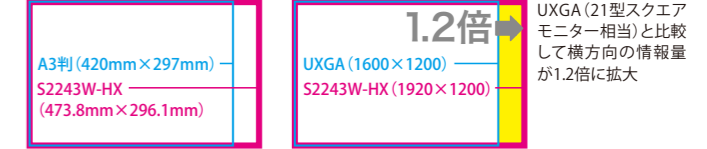

■16:10ワイド 表示比率は16:10ワイドフォーマットを採用。天地方向に十分な解像度があり、A3判原寸の原稿もほぼ全域表示できるため、DTP用途にも最適です。