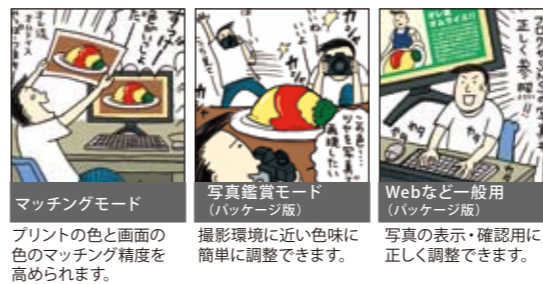

縦回転で、縦に長い文書やホームページも広々表示

広範なスウィーベルで、プレゼンテーションやミーティングにも最適

縦回転+スウィーベルで、電源操作や、設置もラクラク

広色域表示 (Adobe® RGBカバー率95%)

一般的な液晶モニターが表示可能なsRGB相当の色域を大きく超える、Adobe® RGBカバー率95%の広色域が表示できます。Adobe® RGBモードで撮影された写真データも、鮮やかな色彩のまま閲覧できます。また、広色域対応のプリンタとのカラーマッチングにも最適です。

オーバードライブ回路で動画をクリアに表示

液晶テレビにも採用されているオーバードライブ回路を搭載。中間階調域の応答速度6msを実現し、動画の残像感を大幅に低減するとともに、立体感豊かな動画映像を再現します。

オーバードライブ回路がない場合 (イメージ) オーバードライブ回路がある場合 (イメージ)

10bitガンマ補正で色再現性が向上

パソコンから入力されたRGB (Red, Green, Blue) 各色8bitのデータをモニター内部で10bitに多階調化。10bit-LUTによるガンマ補正によって、多階調化したデータから最適な色を選択することで階調特性を高めています。また、製造時にガンマ特性の個別調整を行っており、表示のばらつき (個体差) を抑えています。

カラーマッチングツールを用意

カラーマッチングツール「EIZO EasyPIX」に対応。専用ソフトウェアの手順に従うだけの簡単操作で、プリントとモニターの色合わせが行えます。また、専用センサーを同梱した別売のパッケージ版を使えば、各種用途に合わせてより簡単で安定した調整が可能になります。

※EIZO EasyPIX Softwareは、EIZO Webサイトから無償ダウンロードできます。
<http://www.eizo.co.jp/support/download/>

■オプション

EIZO EasyPIX

カラーマッチングツール (センサー&ソフトウェア)
●標準価格: 19,800円 (税込)

画面の明るさを自動調整

外光センサーが周囲の明るさを検知して、モニター表示を最適な明るさ (輝度) に抑える自動調光機能 Auto EcoView (オートエコビュー) を搭載。一般的な液晶モニターが輝度を最大状態で出荷するのにに対し、Auto EcoViewを有効の状態でお届けしています。設置してすぐに適切な輝度調整が行われるため、まぶしさや暗さによる目の負担や疲労の軽減が図れます。