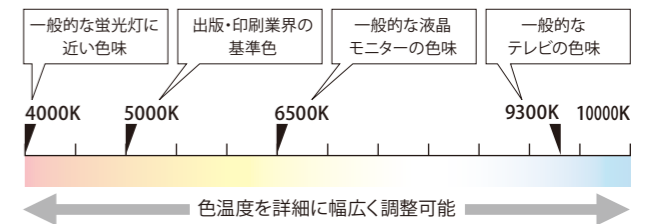

色味の微調整が可能

モニター画面の色味を500K (ケルビン) 単位で詳細に設定できるため、出版・印刷業界が基準とする5000Kや一般的な蛍光灯の色味に近い4000Kに簡単に調整できます。画面と書類の色味を合わせることで、入力作業時などの頻繁な目の色順応を軽減でき、疲れ目の抑制が見込めます。