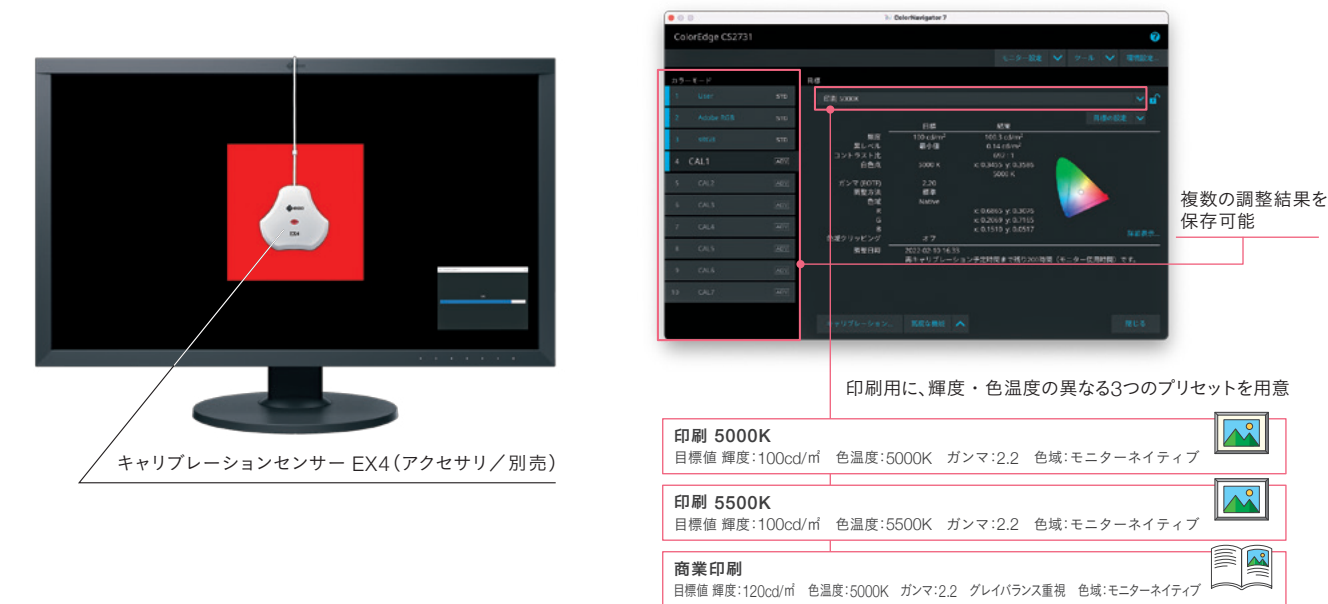

ColorNavigator 7

ご使用前に必ずチェック

- ・モニター購入の前に、対応キャリブレーションセンサー、OSなどの動作条件をこちらからご確認ください。
- ・ColorNavigator 7は、EIZO Webサイトから無償でダウンロードできます。

<https://www.eizo.co.jp/i/cn7-spec/>

1 撮影データを正しい色で表示

特長

Adobe RGBを99%カバーする広色域対応で、sRGBはもちろん、Adobe RGBで撮影・現像したデータも忠実に表示できます。sRGB相当の一般的なモニターでは再現しきれない鮮やかな青空や新緑の色を正確に再現。

また、印刷業界の基準となるJMPAカラー、Japan Colorもカバーしているため、印刷物の仕上がりの色味をモニター上で確認でき、刷り直しの手間やコストを削減します。