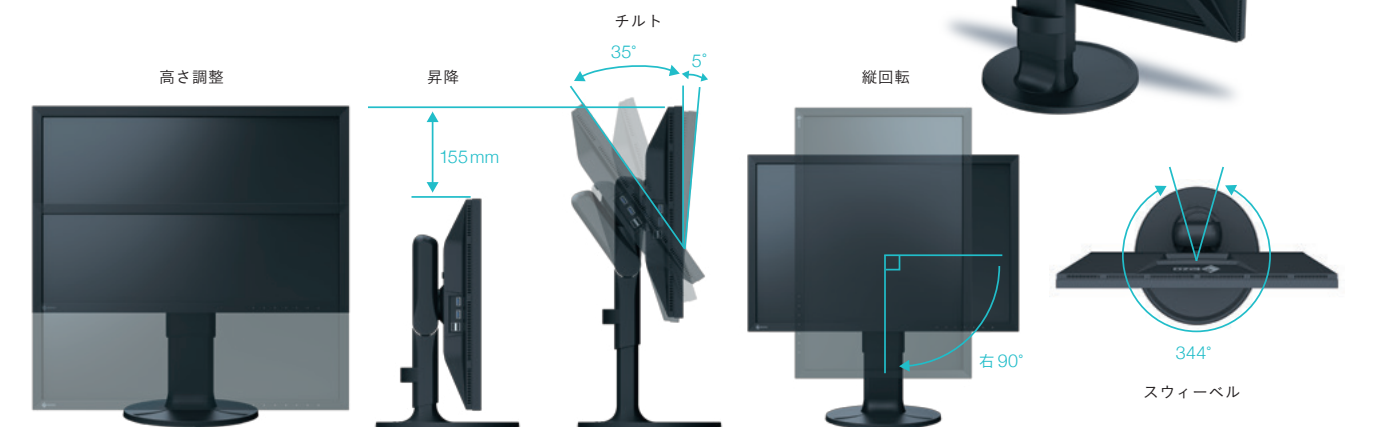

## 快適なポジションに、高さも傾きも自由自在

コンパクトで可動範囲の広いスタンドにより、モニター画面の高さ、傾き、向きを自由自在に調節できます。また、抜き差ししやすいモニター側面にUSBポートを複数搭載しています。PC側のUSBポート数が少ない場合でも、モニター経由でマウス・キーボード・タブレットなどを快適に接続できます。