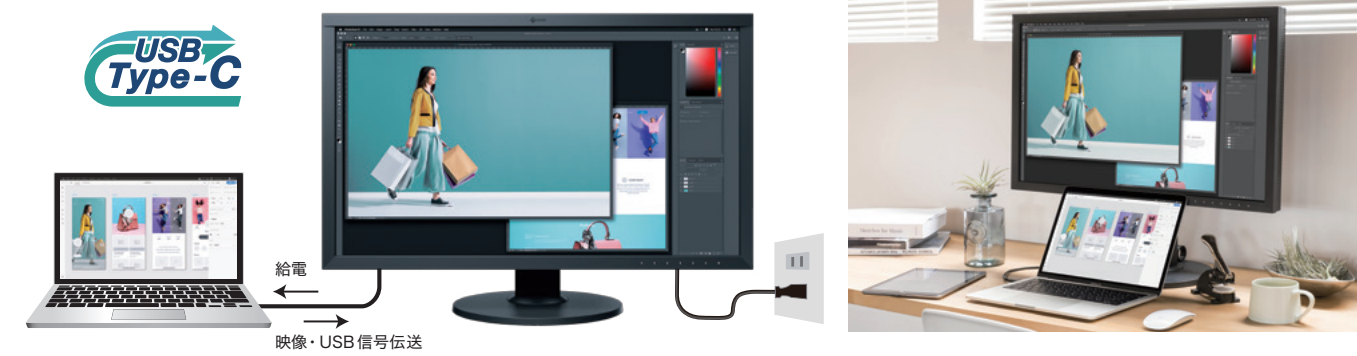

## 専用カラーマネージメントソフトウェアで、用途に合わせた最適な表示に調整・維持

無償の専用カラーマネージメントソフトウェア「ColorNavigator 7」を用意。別売のキャリブレーションセンサーを使って、写真・デザイン・Web制作など、用途に合わせた適切な表示に調整（キャリブレーション）できるため、画面の表示を信頼して制作を行えます。ColorNavigator 7でのキャリブレーションはPCの出力信号を変化させずに直接モニターの表示を調整する「ハードウェア・キャリブレーション」です。短時間で手間なく、高精度な調整ができます。用途に合わせた複数の調整結果を保存し、用途に合わせて簡単に表示を切替えて作業できます。