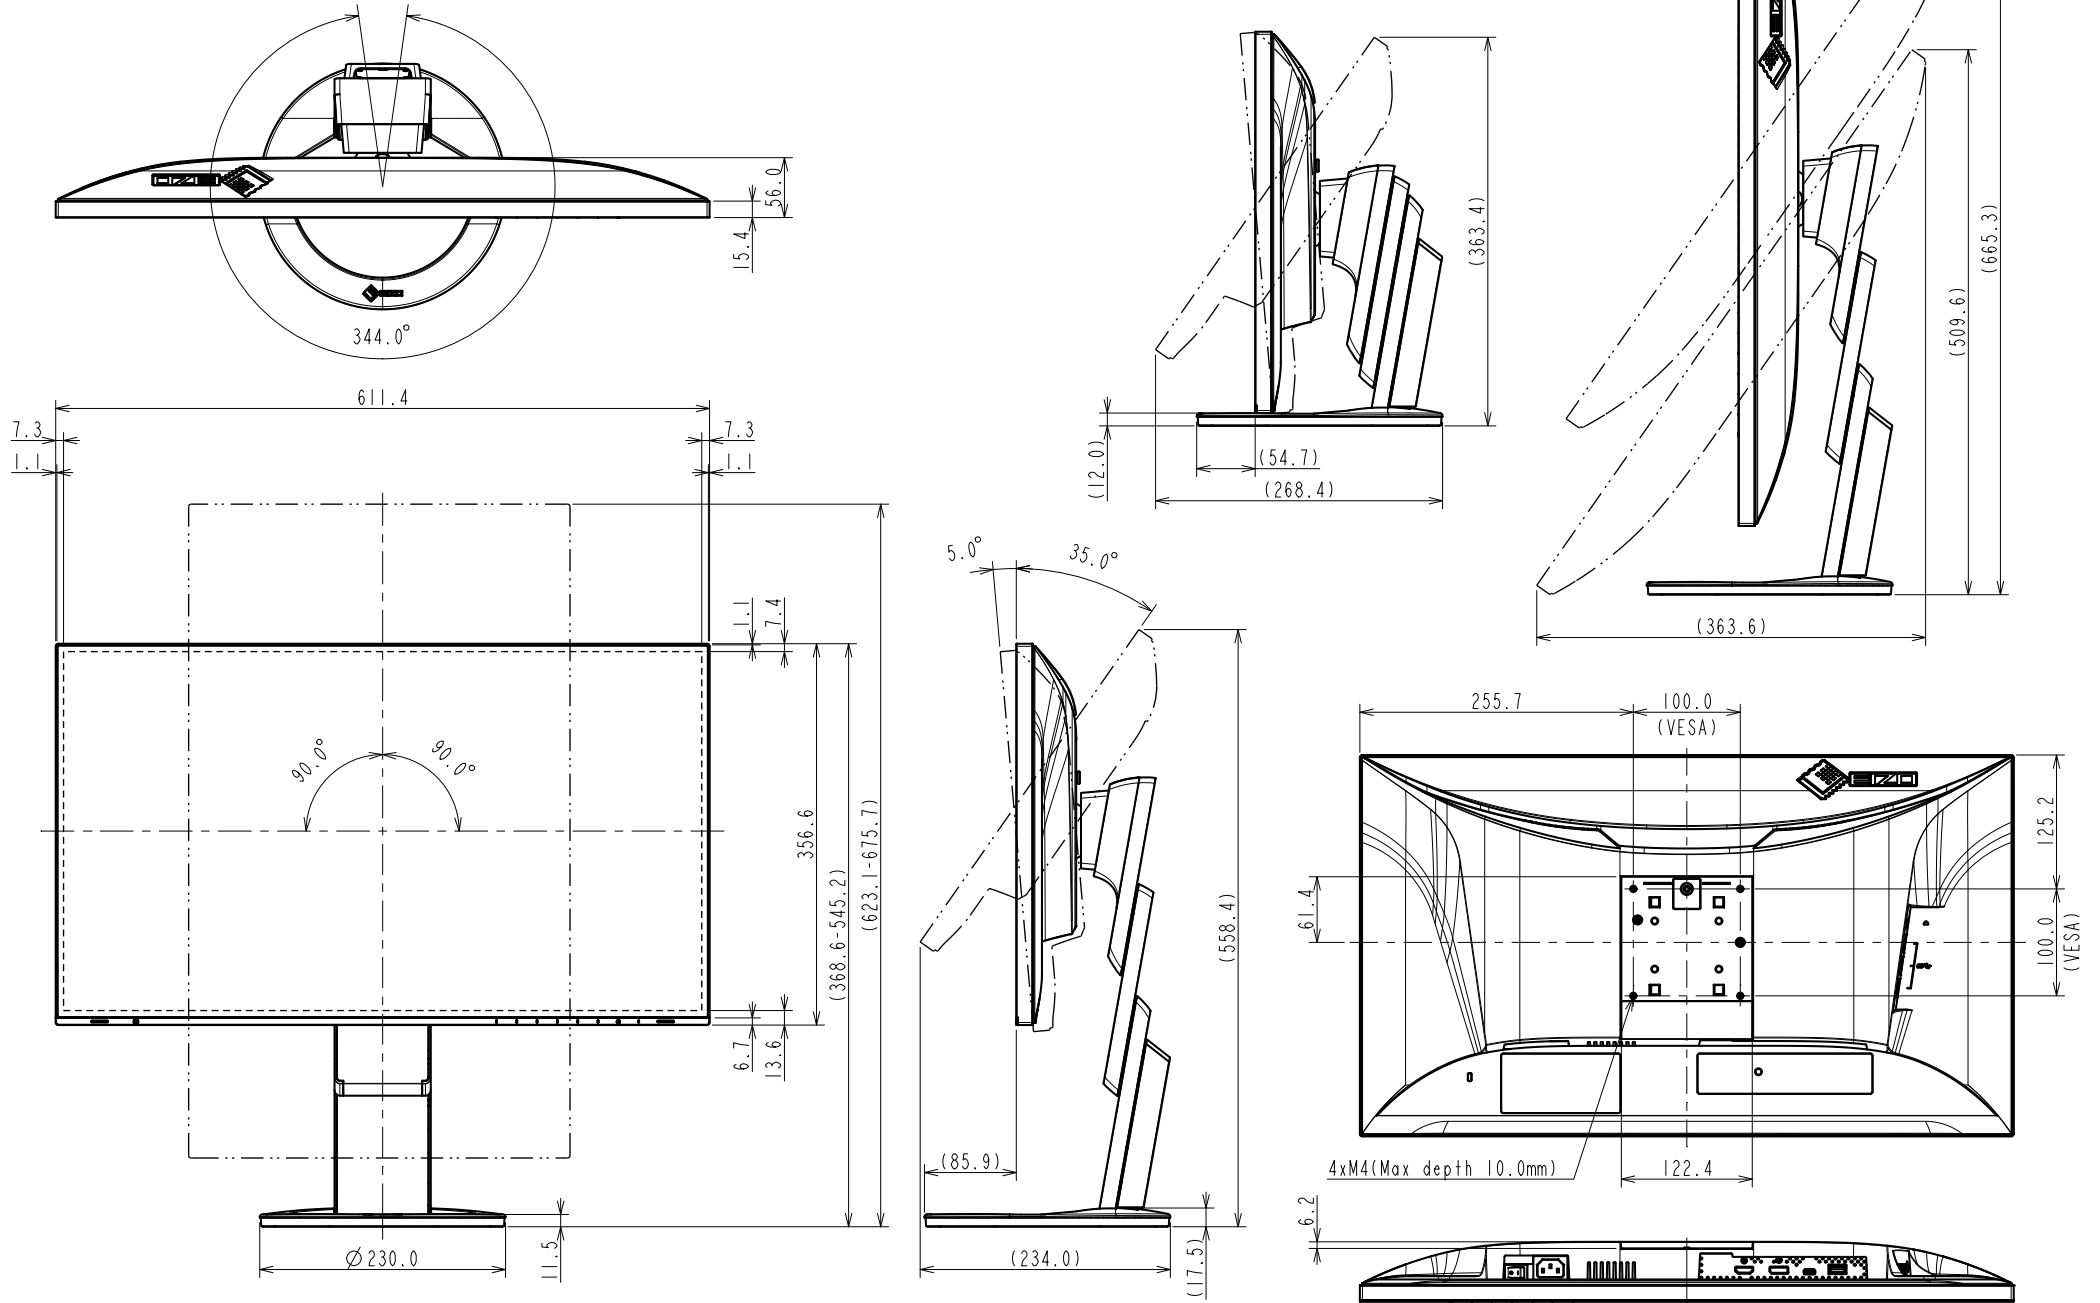

FlexScan EV2781

27.0型 (68.5 cm)液晶モニター

仕様

製品バリエーション	EV2781-BK: スタンドあり, ブラック EV2781-WT: スタンドあり, ホワイト EV2781-FBK: スタンドなし, ブラック, 受注生産 EV2781-FWT: スタンドなし, ホワイト, 受注生産 (注)スタンドは取外し可能
パネル種類	IPS (アンチグレア)
バックライト	LED
サイズ	27.0型 (68.5 cm)
推奨解像度	2560 x 1440 (アスペクト比16:9)
表示領域 (横 x 縦)	596.7 x 335.7 mm
画素ピッチ (横 x 縦)	0.233 x 0.233 mm
画素密度	109 ppi
表示色	約1677万色: 8-bit対応
視野角 (水平 / 垂直, 標準値)	178 ° / 178 °
輝度 (標準値)	350 cd/m ²
コントラスト比 (標準値)	1000:1
応答速度 (標準値)	5 ms (中間階調域)
色域 (標準値)	sRGB相当
映像信号	
入力端子	USB Type-C (DisplayPort Alt Mode, HDCP 1.3), DisplayPort (HDCP 1.3), HDMI (HDCP 1.4)
デジタル走査周波数 (水平 / 垂直)	USB Type-C: 31 - 89 kHz / 59 - 61 Hz DisplayPort: 31 - 89 kHz / 59 - 61 Hz HDMI: 31 - 89 kHz / 49 - 51 Hz, 59 - 61 Hz
USB	
コンピュータ接続 (アップストリーム)	USB 5Gbps: Type-C (DisplayPort Alt Mode, Power Delivery最大70 W給電)
USBハブ (ダウンストリーム)	USB 5Gbps: Type-A x 4
音声	
スピーカー	1.0 W + 1.0 W
入力端子	USB Type-C, DisplayPort, HDMI
出力端子	ヘッドホン端子 (ステレオミニジャック)
電源	
電源入力	AC 100 - 240 V, 50 / 60 Hz
標準消費電力	18 W
最大消費電力	153 W
節電時消費電力	0.5 W以下
主な機能	
表示モード	User1, User2, sRGB, Paper, Movie, DICOM
画面同時表示	Picture by Picture (2 PbyP)
明るさ自動調整	Auto EcoView (出荷時設定ON)
機構	
外観寸法 (横表示・幅 x 高さ x 奥行)	611.4 x 368.6 - 545.2 x 230 mm
外観寸法 (モニター部・幅 x 高さ x 奥行)	611.4 x 356.6 x 56 mm
質量	約8.5 kg
質量 (モニター部)	約5.7 kg
昇降	176.6 mm
チルト	上35 ° / 下5 °
スウィーベル	344 °
縦回転	右回り90 ° / 左回り90 °
取付穴ピッチ (VESA規格)	100 x 100 mm
動作環境条件	
温度	5 - 35 °C
湿度 (R.H., 結露なきこと)	20 - 80%
適合規格 (記載のない規格、最新の適合状況についてはお問合せください。)	CB, TUV/GS, CE, UKCA, cTUVus, FCC-B, CAN ICES-3 (B), TUV/S, PSE, VCCI-B, TUV/Ergonomics, TUV/Low blue light content, TUV/Flicker Free, TCO Certified Generation 9, RCM, RoHS, WEEE, EPEAT 2018 (US), 国際エネルギースタープログラム, グリーン購入法, PCグリーンラベル (V14), J-Mossグリーンマーク ³ , PCリサイクル (家庭系・事業系)
専用ソフトウェア	
モニターコントロールユーティリティ Screen InStyle	対応
主な付属品	
映像信号ケーブル	USB Type-C (2 m)
その他	2芯アダプタ付電源コード (2 m), 剥がれ防止ガイド, 保証書付きセットアップガイド
保証期間	お買い上げの日から5年間 ⁵ 無輝点保証はお買い上げの日から6か月間

OUTLINE DIMENSIONS

MODEL EV2781

UNIT mm

EIZO Corporation

OUTLINE DIMENSIONS	
MODEL	EV2781
UNIT	mm
EIZO Corporation	