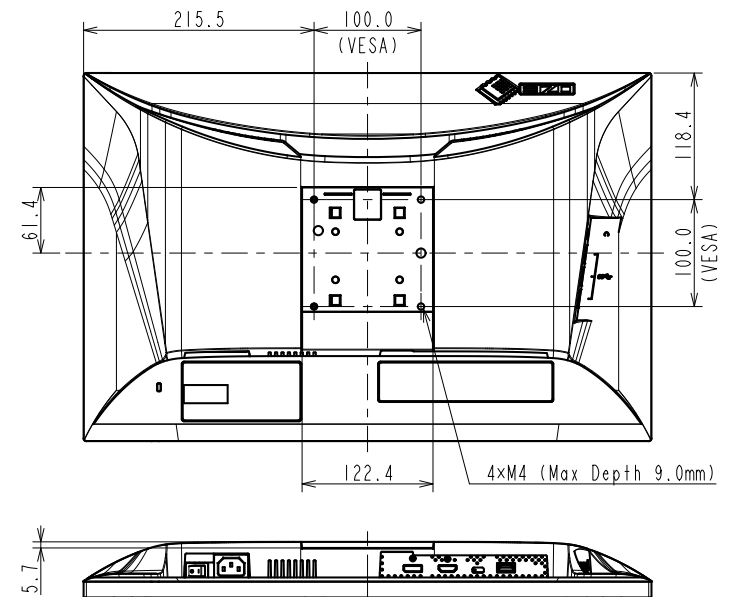

### 仕様

製品バリエーション	EV2485-BK: スタンドあり, ブラック EV2485-WT: スタンドあり, ホワイト EV2485-FBK: スタンドなし, ブラック, 受注生産 EV2485-FWT: スタンドなし, ホワイト, 受注生産  (注)スタンドは取外し可能
パネル	
種類	IPS (アンチグレア)
バックライト	LED
サイズ	24.1型 (61.1 cm)
推奨解像度	1920 x 1200 (アスペクト比16:10)
表示領域 (横 x 縦)	518.4 x 324.0 mm
画素ピッチ (横 x 縦)	0.270 x 0.270 mm
画素密度	94 ppi
表示色	約1677万色: 8-bit対応
視野角 (水平 / 垂直, 標準値)	178 ° / 178 °
輝度 (標準値)	350 cd/m <sup>2</sup>
コントラスト比 (標準値)	1000:1
応答速度 (標準値)	5 ms (中間階調域)
色域 (標準値)	sRGB相当
映像信号	
入力端子	USB Type-C (DisplayPort Alt Mode, HDCP 1.3), DisplayPort (HDCP 1.3), HDMI (HDCP 1.4)
デジタル走査周波数 (水平 / 垂直)	USB Type-C: 31 - 76 kHz / 59 - 61 Hz DisplayPort: 31 - 76 kHz / 59 - 61 Hz HDMI: 31 - 76 kHz / 49 - 51 Hz, 59 - 61 Hz
USB	
コンピュータ接続 (アップストリーム)	USB 5Gbps: Type-C (DisplayPort Alt Mode, Power Delivery最大70 W給電)
USBハブ (ダウンストリーム)	USB 5Gbps: Type-A x 4
音声	
スピーカー	1.0 W + 1.0 W
入力端子	USB Type-C, DisplayPort, HDMI
出力端子	ヘッドホン端子 (ステレオミニジャック)
電源	
電源入力	AC 100 - 240 V, 50 / 60 Hz
標準消費電力	12 W
最大消費電力	146 W
節電時消費電力	0.5 W以下
主な機能	
表示モード	User1, User2, sRGB, Paper, Movie, DICOM
明るさ自動調整	Auto EcoView (出荷時設定ON)
機構	
外観寸法 (横表示・幅 x 高さ x 奥行)	531 x 356.2 - 538.4 x 230 mm
外観寸法 (モニター部・幅 x 高さ x 奥行)	531 x 344.2 x 53.7 mm
質量	約7.6 kg
質量 (モニター部)	約4.9 kg
昇降	182.2 mm
チルト	上35 ° / 下5 °
スウィーベル	344 °
縦回転	右回り90 ° / 左回り90 °
取付穴ピッチ (VESA規格)	100 x 100 mm
動作環境条件	
温度	5 - 35 ° C
湿度 (R.H., 結露なきこと)	20 - 80%
適合規格 (記載のない規格、最新の適合状況についてはお問合せください。)	CB, TUV/GS, CE, UKCA, cTUVus, FCC-B, CAN ICES-3 (B), TUV/S, PSE, VCCI-B, TUV/Ergonomics, TUV/Low blue light content, TUV/Flicker Free, TCO Certified Generation 9, RCM, RoHS, WEEE, EPEAT 2018 (US), 国際エネルギースタープログラム, グリーン購入法, PCグリーンラベル ( V14), J-Mossグリーンマーク <sup>3</sup> , PCリサイクル (家庭系・事業系)
専用ソフトウェア	
モニターコントロールユーティリティ Screen InStyle	対応
主な付属品	
映像信号ケーブル	USB Type-C (2 m)
その他	2芯アダプタ付電源コード (2 m), 剥がれ防止ガイド, 保証書付きセットアップガイド
保証期間	お買い上げの日から5年間 <sup>5</sup> 無輝点保証はお買い上げの日から6か月間

# OUTLINE DIMENSIONS

MODEL EV2485

UNIT mm

**EIZO Corporation**

**OUTLINE DIMENSIONS**

<b>MODEL</b>	EV2485
<b>UNIT</b>	mm

**EIZO Corporation**