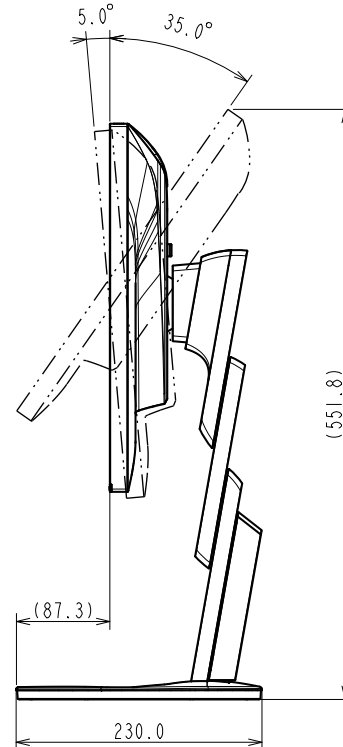

### 仕様

製品バリエーション	EV2485-BK: スタンドあり, ブラック EV2485-WT: スタンドあり, ホワイト EV2485-FBK: スタンドなし, ブラック, 受注生産 EV2485-FWT: スタンドなし, ホワイト, 受注生産  (注)スタンドは取外し可能
パネル	
種類	IPS (アンチグレア)
バックライト	LED
サイズ	24.1型 (61.1 cm)
推奨解像度	1920 x 1200 (アスペクト比16:10)
表示領域 (横 x 縦)	518.4 x 324.0 mm
画素ピッチ (横 x 縦)	0.270 x 0.270 mm
画素密度	94 ppi
表示色	約1677万色: 8-bit対応
視野角 (水平 / 垂直, 標準値)	178 ° / 178 °
輝度 (標準値)	350 cd/m <sup>2</sup>
コントラスト比 (標準値)	1000:1
応答速度 (標準値)	5 ms (中間階調域)
色域 (標準値)	sRGB相当
映像信号	
入力端子	USB Type-C (DisplayPort Alt Mode, HDCP 1.3), DisplayPort (HDCP 1.3), HDMI (HDCP 1.4)
デジタル走査周波数 (水平 / 垂直)	USB Type-C: 31 - 76 kHz / 59 - 61 Hz DisplayPort: 31 - 76 kHz / 59 - 61 Hz HDMI: 31 - 76 kHz / 49 - 51 Hz, 59 - 61 Hz
USB	
コンピュータ接続 (アップストリーム)	USB 5Gbps: Type-C (DisplayPort Alt Mode, Power Delivery最大70 W給電)
USBハブ (ダウンストリーム)	USB 5Gbps: Type-A x 4
音声	
スピーカー	1.0 W + 1.0 W
入力端子	USB Type-C, DisplayPort, HDMI
出力端子	ヘッドホン端子 (ステレオミニジャック)
電源	
電源入力	AC 100 - 240 V, 50 / 60 Hz
標準消費電力	12 W
最大消費電力	146 W
節電時消費電力	0.5 W以下
主な機能	
表示モード	User1, User2, sRGB, Paper, Movie, DICOM
明るさ自動調整	Auto EcoView (出荷時設定ON)
機構	
外観寸法 (横表示・幅 x 高さ x 奥行)	531 x 356.2 - 538.4 x 230 mm
外観寸法 (モニター部・幅 x 高さ x 奥行)	531 x 344.2 x 53.7 mm
質量	約7.6 kg
質量 (モニター部)	約4.9 kg
昇降	182.2 mm
チルト	上35 ° / 下5 °
スウィーベル	344 °
縦回転	右回り90 ° / 左回り90 °
取付穴ピッチ (VESA規格)	100 x 100 mm
動作環境条件	
温度	5 - 35 ° C
湿度 (R.H., 結露なきこと)	20 - 80%
適合規格 (記載のない規格、最新の適合状況についてはお問合せください。)	CB, TUV/GS, CE, UKCA, cTUVus, FCC-B, CAN ICES-3 (B), TUV/S, PSE, VCCI-B, TUV/Ergonomics, TUV/Low blue light content, TUV/Flicker Free, TCO Certified Generation 9, RCM, RoHS, WEEE, EPEAT 2018 (US), 国際エネルギースタープログラム, グリーン購入法, PCグリーンラベル ( V14), J-Mossグリーンマーク <sup>3</sup> , PCリサイクル (家庭系・事業系)
専用ソフトウェア	
モニターコントロールユーティリティ Screen InStyle	対応
主な付属品	
映像信号ケーブル	USB Type-C (2 m)
その他	2芯アダプタ付電源コード (2 m), 剥がれ防止ガイド, 保証書付きセットアップガイド
保証期間	お買い上げの日から5年間 <sup>5</sup> 無輝点保証はお買い上げの日から6か月間

# OUTLINE DIMENSIONS

MODEL EV2485

UNIT mm

**EIZO Corporation**

**OUTLINE DIMENSIONS**

<b>MODEL</b>	EV2485
<b>UNIT</b>	mm

**EIZO Corporation**