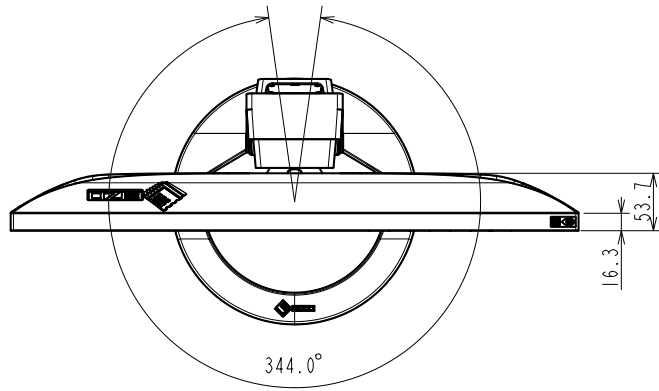

### 仕様

製品バリエーション	EV2485-BK: スタンドあり, ブラック EV2485-WT: スタンドあり, ホワイト EV2485-FBK: スタンドなし, ブラック, 受注生産 EV2485-FWT: スタンドなし, ホワイト, 受注生産  (注)スタンドは取外し可能
パネル	
種類	IPS (アンチグレア)
バックライト	LED
サイズ	24.1型 (61.1 cm)
推奨解像度	1920 x 1200 (アスペクト比16:10)
表示領域 (横 x 縦)	518.4 x 324.0 mm
画素ピッチ (横 x 縦)	0.270 x 0.270 mm
画素密度	94 ppi
表示色	約1677万色: 8-bit対応
視野角 (水平 / 垂直, 標準値)	178 ° / 178 °
輝度 (標準値)	350 cd/m <sup>2</sup>
コントラスト比 (標準値)	1000:1
応答速度 (標準値)	5 ms (中間階調域)
色域 (標準値)	sRGB相当
映像信号	
入力端子	USB Type-C (DisplayPort Alt Mode, HDCP 1.3), DisplayPort (HDCP 1.3), HDMI (HDCP 1.4)
デジタル走査周波数 (水平 / 垂直)	USB Type-C: 31 - 76 kHz / 59 - 61 Hz DisplayPort: 31 - 76 kHz / 59 - 61 Hz HDMI: 31 - 76 kHz / 49 - 51 Hz, 59 - 61 Hz
USB	
コンピュータ接続 (アップストリーム)	USB 5Gbps: Type-C (DisplayPort Alt Mode, Power Delivery最大70 W給電)
USBハブ (ダウンストリーム)	USB 5Gbps: Type-A x 4
音声	
スピーカー	1.0 W + 1.0 W
入力端子	USB Type-C, DisplayPort, HDMI
出力端子	ヘッドホン端子 (ステレオミニジャック)
電源	
電源入力	AC 100 - 240 V, 50 / 60 Hz
標準消費電力	12 W
最大消費電力	146 W
節電時消費電力	0.5 W以下
主な機能	
表示モード	User1, User2, sRGB, Paper, Movie, DICOM
明るさ自動調整	Auto EcoView (出荷時設定ON)
機構	
外観寸法 (横表示・幅 x 高さ x 奥行)	531 x 356.2 - 538.4 x 230 mm
外観寸法 (モニター部・幅 x 高さ x 奥行)	531 x 344.2 x 53.7 mm
質量	約7.6 kg
質量 (モニター部)	約4.9 kg
昇降	182.2 mm
チルト	上35 ° / 下5 °
スウィーベル	344 °
縦回転	右回り90 ° / 左回り90 °
取付穴ピッチ (VESA規格)	100 x 100 mm
動作環境条件	
温度	5 - 35 ° C
湿度 (R.H., 結露なきこと)	20 - 80%
適合規格 (記載のない規格、最新の適合状況についてはお問合せください。)	CB, TUV/GS, CE, UKCA, cTUVus, FCC-B, CAN ICES-3 (B), TUV/S, PSE, VCCI-B, TUV/Ergonomics, TUV/Low blue light content, TUV/Flicker Free, TCO Certified Generation 9, RCM, RoHS, WEEE, EPEAT 2018 (US), 国際エネルギースタープログラム, グリーン購入法, PCグリーンラベル ( V14), J-Mossグリーンマーク <sup>3</sup> , PCリサイクル (家庭系・事業系)
専用ソフトウェア	
モニターコントロールユーティリティ Screen InStyle	対応
主な付属品	
映像信号ケーブル	USB Type-C (2 m)
その他	2芯アダプタ付電源コード (2 m), 剥がれ防止ガイド, 保証書付きセットアップガイド
保証期間	お買い上げの日から5年間 <sup>5</sup> 無輝点保証はお買い上げの日から6か月間

# OUTLINE DIMENSIONS

MODEL EV2485

UNIT mm

**EIZO Corporation**

**OUTLINE DIMENSIONS**

<b>MODEL</b>	EV2485
<b>UNIT</b>	mm

**EIZO Corporation**