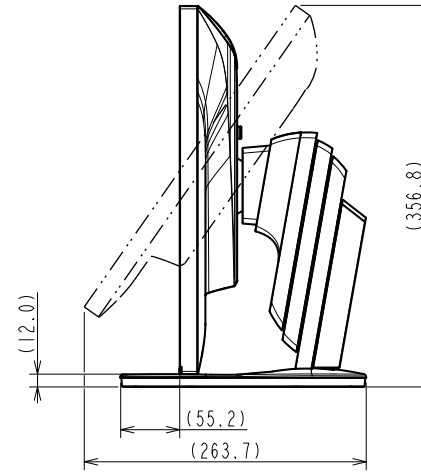

### 仕様

製品バリエーション	EV2485-BK: スタンドあり, ブラック EV2485-WT: スタンドあり, ホワイト EV2485-FBK: スタンドなし, ブラック, 受注生産 EV2485-FWT: スタンドなし, ホワイト, 受注生産  (注)スタンドは取外し可能
パネル	
種類	IPS (アンチグレア)
バックライト	LED
サイズ	24.1型 (61.1 cm)
推奨解像度	1920 x 1200 (アスペクト比16:10)
表示領域 (横 x 縦)	518.4 x 324.0 mm
画素ピッチ (横 x 縦)	0.270 x 0.270 mm
画素密度	94 ppi
表示色	約1677万色: 8-bit対応
視野角 (水平 / 垂直, 標準値)	178 ° / 178 °
輝度 (標準値)	350 cd/m <sup>2</sup>
コントラスト比 (標準値)	1000:1
応答速度 (標準値)	5 ms (中間階調域)
色域 (標準値)	sRGB相当
映像信号	
入力端子	USB Type-C (DisplayPort Alt Mode, HDCP 1.3), DisplayPort (HDCP 1.3), HDMI (HDCP 1.4)
デジタル走査周波数 (水平 / 垂直)	USB Type-C: 31 - 76 kHz / 59 - 61 Hz DisplayPort: 31 - 76 kHz / 59 - 61 Hz HDMI: 31 - 76 kHz / 49 - 51 Hz, 59 - 61 Hz
USB	
コンピュータ接続 (アップストリーム)	USB 5Gbps: Type-C (DisplayPort Alt Mode, Power Delivery最大70 W給電)
USBハブ (ダウンストリーム)	USB 5Gbps: Type-A x 4
音声	
スピーカー	1.0 W + 1.0 W
入力端子	USB Type-C, DisplayPort, HDMI
出力端子	ヘッドホン端子 (ステレオミニジャック)
電源	
電源入力	AC 100 - 240 V, 50 / 60 Hz
標準消費電力	12 W
最大消費電力	146 W
節電時消費電力	0.5 W以下
主な機能	
表示モード	User1, User2, sRGB, Paper, Movie, DICOM
明るさ自動調整	Auto EcoView (出荷時設定ON)
機構	
外観寸法 (横表示・幅 x 高さ x 奥行)	531 x 356.2 - 538.4 x 230 mm
外観寸法 (モニター部・幅 x 高さ x 奥行)	531 x 344.2 x 53.7 mm
質量	約7.6 kg
質量 (モニター部)	約4.9 kg
昇降	182.2 mm
チルト	上35 ° / 下5 °
スウィーベル	344 °
縦回転	右回り90 ° / 左回り90 °
取付穴ピッチ (VESA規格)	100 x 100 mm
動作環境条件	
温度	5 - 35 ° C
湿度 (R.H., 結露なきこと)	20 - 80%
適合規格 (記載のない規格、最新の適合状況についてはお問合せください。)	CB, TUV/GS, CE, UKCA, cTUVus, FCC-B, CAN ICES-3 (B), TUV/S, PSE, VCCI-B, TUV/Ergonomics, TUV/Low blue light content, TUV/Flicker Free, TCO Certified Generation 9, RCM, RoHS, WEEE, EPEAT 2018 (US), 国際エネルギースタープログラム, グリーン購入法, PCグリーンラベル ( V14), J-Mossグリーンマーク <sup>3</sup> , PCリサイクル (家庭系・事業系)
専用ソフトウェア	
モニターコントロールユーティリティ Screen InStyle	対応
主な付属品	
映像信号ケーブル	USB Type-C (2 m)
その他	2芯アダプタ付電源コード (2 m), 剥がれ防止ガイド, 保証書付きセットアップガイド
保証期間	お買い上げの日から5年間 <sup>5</sup> 無輝点保証はお買い上げの日から6か月間

# OUTLINE DIMENSIONS

MODEL EV2485

UNIT mm

**EIZO Corporation**

**OUTLINE DIMENSIONS**

<b>MODEL</b>	EV2485
<b>UNIT</b>	mm

**EIZO Corporation**