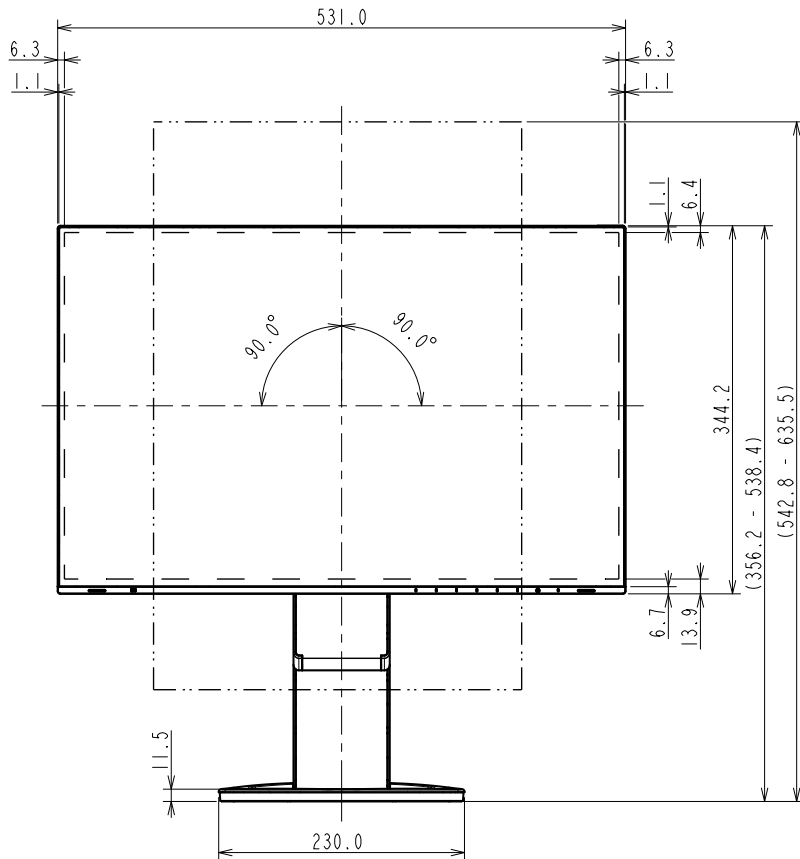

### 仕様

製品バリエーション	EV2485-BK: スタンドあり, ブラック EV2485-WT: スタンドあり, ホワイト EV2485-FBK: スタンドなし, ブラック, 受注生産 EV2485-FWT: スタンドなし, ホワイト, 受注生産  (注)スタンドは取外し可能
パネル	
種類	IPS (アンチグレア)
バックライト	LED
サイズ	24.1型 (61.1 cm)
推奨解像度	1920 x 1200 (アスペクト比16:10)
表示領域 (横 x 縦)	518.4 x 324.0 mm
画素ピッチ (横 x 縦)	0.270 x 0.270 mm
画素密度	94 ppi
表示色	約1677万色: 8-bit対応
視野角 (水平 / 垂直, 標準値)	178 ° / 178 °
輝度 (標準値)	350 cd/m <sup>2</sup>
コントラスト比 (標準値)	1000:1
応答速度 (標準値)	5 ms (中間階調域)
色域 (標準値)	sRGB相当
映像信号	
入力端子	USB Type-C (DisplayPort Alt Mode, HDCP 1.3), DisplayPort (HDCP 1.3), HDMI (HDCP 1.4)
デジタル走査周波数 (水平 / 垂直)	USB Type-C: 31 - 76 kHz / 59 - 61 Hz DisplayPort: 31 - 76 kHz / 59 - 61 Hz HDMI: 31 - 76 kHz / 49 - 51 Hz, 59 - 61 Hz
USB	
コンピュータ接続 (アップストリーム)	USB 5Gbps: Type-C (DisplayPort Alt Mode, Power Delivery最大70 W給電)
USBハブ (ダウンストリーム)	USB 5Gbps: Type-A x 4
音声	
スピーカー	1.0 W + 1.0 W
入力端子	USB Type-C, DisplayPort, HDMI
出力端子	ヘッドホン端子 (ステレオミニジャック)
電源	
電源入力	AC 100 - 240 V, 50 / 60 Hz
標準消費電力	12 W
最大消費電力	146 W
節電時消費電力	0.5 W以下
主な機能	
表示モード	User1, User2, sRGB, Paper, Movie, DICOM
明るさ自動調整	Auto EcoView (出荷時設定ON)
機構	
外観寸法 (横表示・幅 x 高さ x 奥行)	531 x 356.2 - 538.4 x 230 mm
外観寸法 (モニター部・幅 x 高さ x 奥行)	531 x 344.2 x 53.7 mm
質量	約7.6 kg
質量 (モニター部)	約4.9 kg
昇降	182.2 mm
チルト	上35 ° / 下5 °
スウィーベル	344 °
縦回転	右回り90 ° / 左回り90 °
取付穴ピッチ (VESA規格)	100 x 100 mm
動作環境条件	
温度	5 - 35 ° C
湿度 (R.H., 結露なきこと)	20 - 80%
適合規格 (記載のない規格、最新の適合状況についてはお問合せください。)	CB, TUV/GS, CE, UKCA, cTUVus, FCC-B, CAN ICES-3 (B), TUV/S, PSE, VCCI-B, TUV/Ergonomics, TUV/Low blue light content, TUV/Flicker Free, TCO Certified Generation 9, RCM, RoHS, WEEE, EPEAT 2018 (US), 国際エネルギースタープログラム, グリーン購入法, PCグリーンラベル ( V14), J-Mossグリーンマーク <sup>3</sup> , PCリサイクル (家庭系・事業系)
専用ソフトウェア	
モニターコントロールユーティリティ Screen InStyle	対応
主な付属品	
映像信号ケーブル	USB Type-C (2 m)
その他	2芯アダプタ付電源コード (2 m), 剥がれ防止ガイド, 保証書付きセットアップガイド
保証期間	お買い上げの日から5年間 <sup>5</sup> 無輝点保証はお買い上げの日から6か月間

# OUTLINE DIMENSIONS

MODEL EV2485

UNIT mm

**EIZO Corporation**

**OUTLINE DIMENSIONS**

<b>MODEL</b>	EV2485
<b>UNIT</b>	mm

**EIZO Corporation**