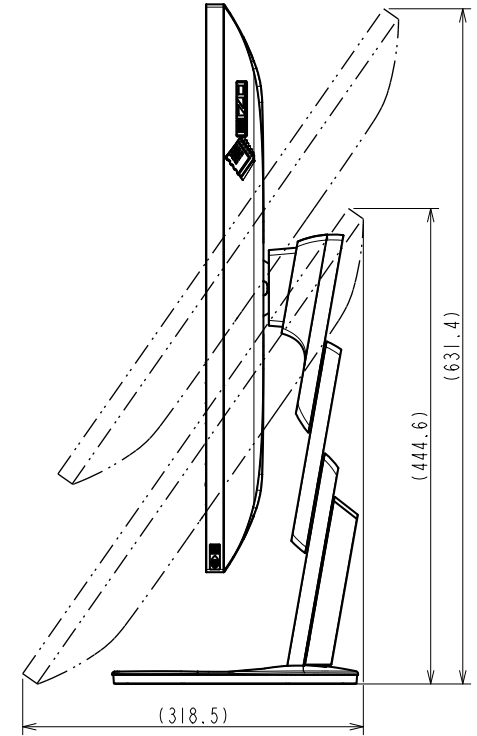

### 仕様

製品バリエーション	EV2485-BK: スタンドあり, ブラック EV2485-WT: スタンドあり, ホワイト EV2485-FBK: スタンドなし, ブラック, 受注生産 EV2485-FWT: スタンドなし, ホワイト, 受注生産  (注)スタンドは取外し可能
パネル	
種類	IPS (アンチグレア)
バックライト	LED
サイズ	24.1型 (61.1 cm)
推奨解像度	1920 x 1200 (アスペクト比16:10)
表示領域 (横 x 縦)	518.4 x 324.0 mm
画素ピッチ (横 x 縦)	0.270 x 0.270 mm
画素密度	94 ppi
表示色	約1677万色: 8-bit対応
視野角 (水平 / 垂直, 標準値)	178 ° / 178 °
輝度 (標準値)	350 cd/m <sup>2</sup>
コントラスト比 (標準値)	1000:1
応答速度 (標準値)	5 ms (中間階調域)
色域 (標準値)	sRGB相当
映像信号	
入力端子	USB Type-C (DisplayPort Alt Mode, HDCP 1.3), DisplayPort (HDCP 1.3), HDMI (HDCP 1.4)
デジタル走査周波数 (水平 / 垂直)	USB Type-C: 31 - 76 kHz / 59 - 61 Hz DisplayPort: 31 - 76 kHz / 59 - 61 Hz HDMI: 31 - 76 kHz / 49 - 51 Hz, 59 - 61 Hz
USB	
コンピュータ接続 (アップストリーム)	USB 5Gbps: Type-C (DisplayPort Alt Mode, Power Delivery最大70 W給電)
USBハブ (ダウンストリーム)	USB 5Gbps: Type-A x 4
音声	
スピーカー	1.0 W + 1.0 W
入力端子	USB Type-C, DisplayPort, HDMI
出力端子	ヘッドホン端子 (ステレオミニジャック)
電源	
電源入力	AC 100 - 240 V, 50 / 60 Hz
標準消費電力	12 W
最大消費電力	146 W
節電時消費電力	0.5 W以下
主な機能	
表示モード	User1, User2, sRGB, Paper, Movie, DICOM
明るさ自動調整	Auto EcoView (出荷時設定ON)
機構	
外観寸法 (横表示・幅 x 高さ x 奥行)	531 x 356.2 - 538.4 x 230 mm
外観寸法 (モニター部・幅 x 高さ x 奥行)	531 x 344.2 x 53.7 mm
質量	約7.6 kg
質量 (モニター部)	約4.9 kg
昇降	182.2 mm
チルト	上35 ° / 下5 °
スウィーベル	344 °
縦回転	右回り90 ° / 左回り90 °
取付穴ピッチ (VESA規格)	100 x 100 mm
動作環境条件	
温度	5 - 35 ° C
湿度 (R.H., 結露なきこと)	20 - 80%
適合規格 (記載のない規格、最新の適合状況についてはお問合せください。)	CB, TUV/GS, CE, UKCA, cTUVus, FCC-B, CAN ICES-3 (B), TUV/S, PSE, VCCI-B, TUV/Ergonomics, TUV/Low blue light content, TUV/Flicker Free, TCO Certified Generation 9, RCM, RoHS, WEEE, EPEAT 2018 (US), 国際エネルギースタープログラム, グリーン購入法, PCグリーンラベル ( V14), J-Mossグリーンマーク <sup>3</sup> , PCリサイクル (家庭系・事業系)
専用ソフトウェア	
モニターコントロールユーティリティ Screen InStyle	対応
主な付属品	
映像信号ケーブル	USB Type-C (2 m)
その他	2芯アダプタ付電源コード (2 m), 剥がれ防止ガイド, 保証書付きセットアップガイド
保証期間	お買い上げの日から5年間 <sup>5</sup> 無輝点保証はお買い上げの日から6か月間

# OUTLINE DIMENSIONS

MODEL EV2485

UNIT mm

**EIZO Corporation**

**OUTLINE DIMENSIONS**

<b>MODEL</b>	EV2485
<b>UNIT</b>	mm

**EIZO Corporation**