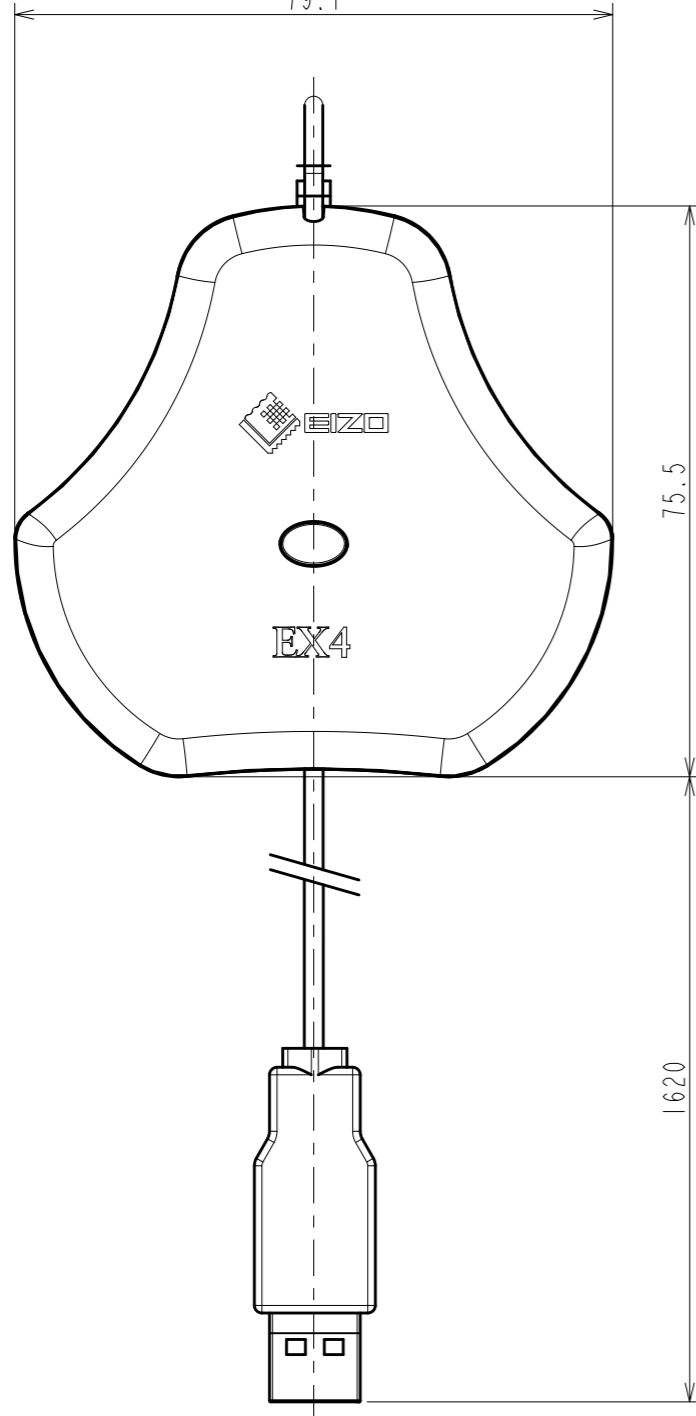

# OUTLINE DIMENSIONS

MODEL EX4

UNIT mm

**EIZO Corporation**

79.1

75.5

1620

45.7