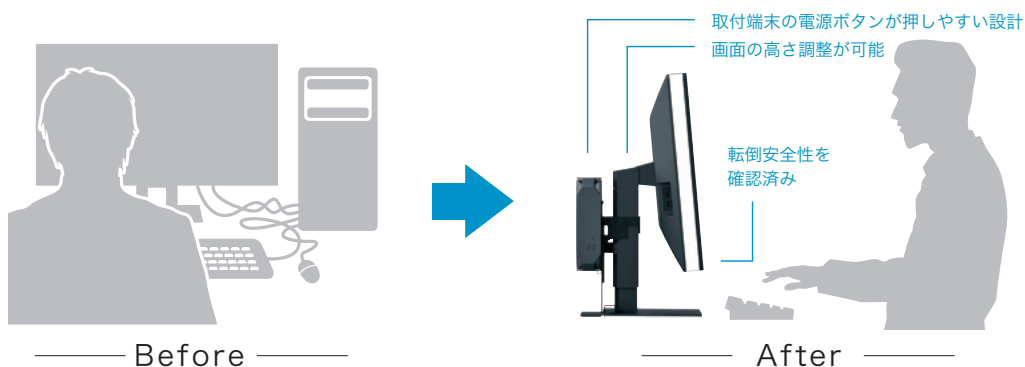

## 快適な読影環境を

EIZO RadiForce モニター + HP ミニワークステーション

EIZO RadiForce モニターの背面に HP ミニワークステーションをセット。  
省スペースかつパワフルな読影環境をご提供します。

小型PCや仮想デスクトップ用のクライアント端末(シンクライアント)を、モニタースタンドの背面部に簡単に取付けできるRadiForce専用アダプタです。従来必要だったPCなどの設置場所が不要になり、机上スペースを有効に使えます。

取付穴ピッチ (VESA規格)	100×100 mm、75×75 mm
-----------------	---------------------

わずか2.7リットルの  
ミニサイズワークステーション