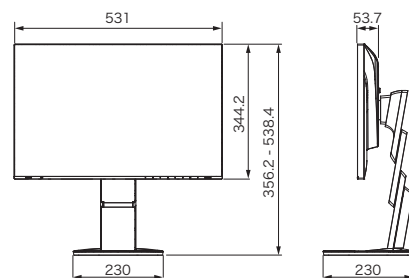

寸法図 (単位: mm)

安全に関するご注意

正しくお使いいただくため、ご使用前に必ず「取扱説明書」をお読みください。

この製品は屋内専用仕様です。なお、水、湿気、湯気、ほこり、油煙等の多い場所や熱源の近くに置いたり、製品の通風孔をふさぐような設置の仕方はしないでください。火災、感電などの原因となる場合があります。

■EIZO, EIZOロゴ, FlexScanはEIZO株式会社の日本およびその他の国における登録商標です。■Screen InStyleはEIZO株式会社の商標です。■HDMI, HDMI High-Definition Multimedia InterfaceおよびHDMIロゴは、HDMI Licensing, LLCの米国およびその他の国における登録商標または商標です。■DICOMは、National Electrical Manufacturers Associationが所有する、医療情報のデジタル通信に関する規格の登録商標です。■VESAはVideo Electronics Standards Associationの登録商標です。■USB Type-C, USB-CはUSB Implementers Forum, Inc.の登録商標です。■その他の会社名、商品名およびロゴマークは各社の登録商標または商標です。■ENERGY STARは米国環境保護庁の米国およびその他の国における登録商標です。■当社は国際エネルギースタープログラムの参加事業者として、本製品が国際エネルギースタープログラムの基準に適合していると判断します。■本仕様は国内向けモデルであり、海外向けモデルとは仕様が異なりますので、ご購入の際は国内モデルであることをご確認ください。■外観および仕様は改善のため予告なく変更することがあります。■製品の色合いは撮影・印刷の上から見て、実物とは多少異なる場合がありますので、あらかじめご了承ください。■製品の保証書はセットアップガイドに付属しています。ご購入の証明となるシール、納品書等と合わせて大切に保管してください。■液晶パネルは非常に精密な技術で作られていますが、画素欠けや常時点灯する画素が見える場合がありますので、あらかじめご了承ください。また有効ドット数の割合は99.9994%以上です。■表示状態を長時間続けると、表示面に黒いシミやムラ、焼き付きが発生する場合がありますのでご注意ください。モニターを長くお使いいただくため、定期的にモニターの電源をオフにすることをおすすめします。■画面はハメコミ合成です。また、Microsoftの許諾を得て使用しています。■カタログ内の画像はイメージです。

お問合せ、ご用命は

製品に関する情報はEIZO Webサイトで <https://www.eizo.co.jp>

製品に関するお問合せは 受付時間 月～金 9:30～17:00 (祝日、当社休業日を除く)

EIZOコンタクトセンター **0570-200-557**

EIZO株式会社 〒924-8566 石川県白山市下柏野町153番地