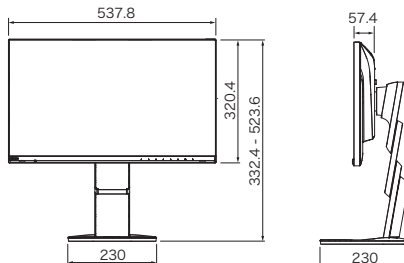

## 省スペースで机上を有効活用

横幅537.8mm、奥行き230mmの省スペース設計。設置面積が小さく、自宅やオフィスの限られた作業空間でも、机上を有効に活用できます。

さらに、スタンドの昇降範囲も191.2mmと広く、ノートPCをモニターの下に設置可能です。

## 仕様

製品バリエーション	スタンドあり ブラック/ホワイト	EV2480-ZBK/EV2480-ZWT
	スタンドなし ブラック/ホワイト	EV2480-ZFBK/EV2480-ZFWT (受注生産)
パネル	種類/バックライト	IPS (アンチグレア)/LED
	サイズ	23.8型 (60.5 cm)
	推奨解像度	1920 x 1080 (アスペクト比16:9)
	表示領域 (横 x 縦)	527.0 x 296.5 mm
	画素ピッチ/画素密度	0.275 x 0.275 mm / 93 ppi
	表示色	約1677万色: 8-bit対応
	視野角 (水平 / 垂直, 標準値)	178° / 178°
	輝度/コントラスト比 (標準値)	250 cd/m <sup>2</sup> / 1000:1
	応答速度 (標準値)	5 ms (中間階調域)
映像信号	入力端子	USB Type-C (DisplayPort Alt Mode, HDCP 1.3), DisplayPort (HDCP 1.3), HDMI (HDCP 1.4)
	デジタル走査周波数 (水平 / 垂直)	USB Type-C: 31 - 68 kHz / 59 - 61 Hz DisplayPort: 31 - 68 kHz / 59 - 61 Hz HDMI: 31 - 68 kHz / 49 - 51 Hz, 59 - 61 Hz
USB	コンピュータ接続 (アップストリーム)	USB 3.1 Gen 1: Type-C (DisplayPort Alt Mode, Power Delivery最大70 W給電)
	USBハブ (ダウンストリーム)	USB 3.1 Gen 1: Type-A x 4
音声	スピーカー	1.0 W + 1.0 W
	入力端子	USB Type-C, DisplayPort, HDMI
	出力端子	ヘッドホン端子 (ステレオミニジャック)
電源	電源入力	AC 100 - 240 V, 50 / 60 Hz
	消費電力 標準/最大/節電時	11 W / 142 W / 0.5 W以下
主な機能	表示モード	User1, User2, sRGB, Paper, Movie, DICOM
	Auto EcoView	有 (出荷時設定ON)
機構	質量 本体 / モニター部	約7.4 kg / 約4.7 kg
	昇降/チルト/スウィーベル	191.2 mm / 上35° / 下5° / 344°
	縦回転	右回り90° / 左回り90°
	取付穴ピッチ (VESA規格)	100 x 100 mm
動作環境条件	温度/湿度 (R.H., 結露なきこと)	5 - 35°C / 20 - 80%
適合規格 (記載のない規格、最新の適合状況についてはお問合せください。)		CB, TÜV/GS, CE, UKCA, cTÜVus, FCC-B, CAN ICES-3 (B), TÜV/S, PSE, VCCI-B, TÜV/Ergonomics, TÜV/Low blue light content, TÜV/Flicker Free, TCO Certified Generation 9, RCM, RoHS, WEEE, EPEAT 2018 (US), 国際エネルギー省エネ省プログラム, グリーン購入法, PCグリーンラベル (★★☆ V13), J-Mossグリーンマーク, PCリサイクル (家庭系・事業系)
専用ソフトウェア	モニターコントロールユーティリティ	Screen InStyle対応
主な付属品	映像信号ケーブル	USB Type-C (2 m), HDMI (2 m)
	その他	2芯アダプタ付電源コード (2 m), 剥がれ防止ガイド, 保証書付きセットアップガイド
保証期間		お買い上げの日から5年間かつ使用時間30000時間以内 無償点検保証はお買い上げの日から6か月間

## 寸法図 (単位: mm)

お問合せ、ご用命は