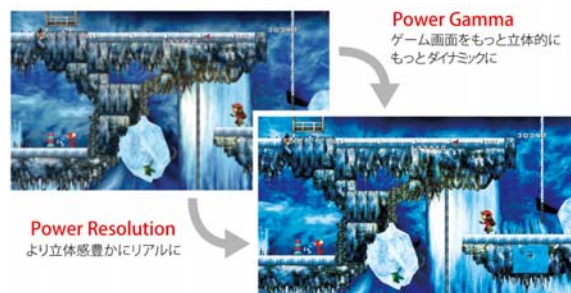

■スタンド可動イメージ

■紙の書類や本に近い見え方を再現する Paper モード搭載

紙の見え方に近い色味とコントラストに調整できる Paper モードを搭載。周囲の明るさに応じて画面輝度を調整する Auto EcoView 機能と併用することで、文書ファイルや電子書籍を紙を見るような目に優しい表示で閲覧でき、違和感が軽減されます。書類を参照しながら入力作業を行う場合でも、頻繁な目の順応を抑えることができるため、疲れ目の抑制が見込めます。

■HDMI 入力を含む 3 系統入力に対応

最新のゲーム機や AV 機器が接続できる HDMI 入力端子、デジタル信号に対応する DVI-D 24 ピン、アナログ信号に対応する D-Sub 15 ピン(ミニ)を各 1 系統装備しています。また HDMI 入力では PC 信号もサポートしています。

■メリハリあるクリアな映像を再現する Game モード搭載

ゲームモードを選択すると、自動的に「Power Resolution」と「Power Gamma」が起動して、ゲームに適したメリハリあるクリアな映像を楽しむことができます。

・「Power Resolution」…EIZO 独自のチューニングで画像の解像感を強調し、低解像度から高解像度のコンテンツまでクリアな映像を再現します。

・「Power Gamma」…ゲームやアニメ映像に適した専用ガンマモード。コントラスト感を向上させることで、より立体的でメリハリある映像を楽しめます。

■フル HD(1920×1080)液晶パネル

1080p のフルハイビジョン映像をドット・バイ・ドットで表示し、ゲームや映画などの高精細で臨場感あふれる映像を存分に楽しめます。また PC 画面では、一度に多くの情報を参照できるため、頻繁なウインドウの切替えやスクロールの手間が省け、作業効率が大幅に向上します。