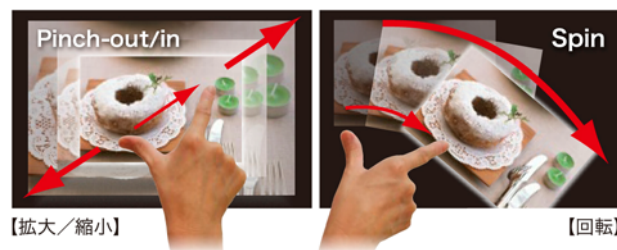

2. 製品特長／機能

■マルチタッチ機能をサポートし、直感的なタッチ操作が可能

操作しやすい 23 型大画面で、タップやドラッグ、スクロールなどの操作をマウスを使わずにタッチ操作可能。Windows 7 のマルチタッチ対応アプリケーションでは拡大縮小(ピンチアウト/ピンチイン)、回転などの操作を 2 本の指を使って直感的に行うことができます。

■マルチタッチ操作イメージ